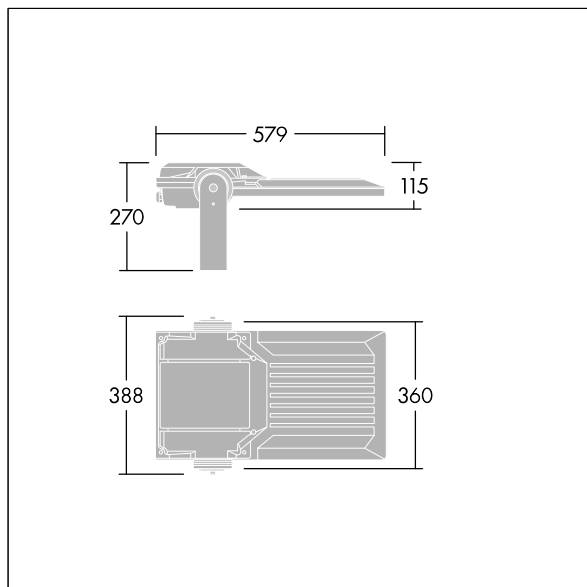

## Areaflood Pro 2

Projecteur LED compact et polyvalent pour l'éclairage de grands espaces. Avec corps Medium. convertisseur à LED alimentant 96 LED à 700mA avec une distribution lumineuse asymétrique 40°. IP66, IK08, Classe électrique I. Corps : fonderie aluminium (EN AC-44300), Gris pâle 150 sablé et texturé (similaire à RAL9006). Verre à haute transmission. Fermeture : trempé verre de 4 mm d'épaisseur. Avec fourche de montage réversible, Adaptateurs d'embouts en option, disponibles séparément pour le montage sur un poteau. BSxyzz : fonctionnement autonome, déconnexion physique, réduction bi-puissance (x=heures av. minuit, y=heures après minuit, zz=réduction (%)). Convertisseur pour puissance lumineuse constante. Protection contre les surtensions de surtensions de 10 kV. Pré-câblé avec 3 m de câble H07RN-F 1,5 mm<sup>2</sup>. Livré avec LED 4 000 K.

TLG\_AFP2\_F\_M\_1.jpg

Dimensions : 579 x 360 x 115 mm  
Puissance du luminaire: 197 W  
Flux lumineux du luminaire: 32383 lm  
Efficacité lumineuse du luminaire: 164 lm/W  
Poids : 10,81 kg  
Scx : 0.06 m<sup>2</sup>