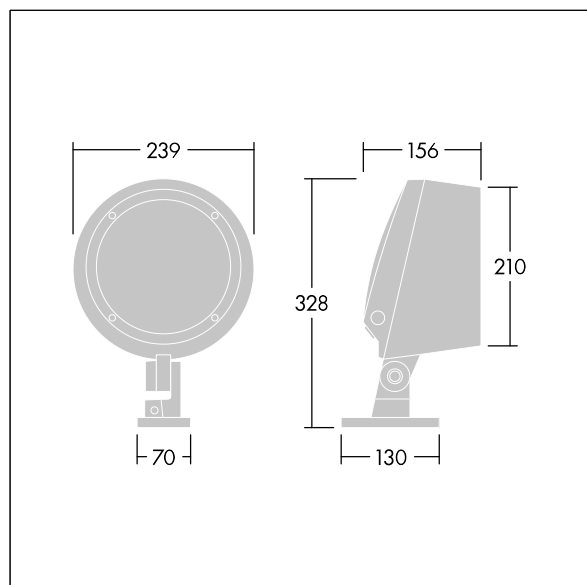

Contrast

Projecteur architectural de taille Medium Éclairage par projecteurs avec LED alimentées en 700mA et un faisceau intensif. Driver, gradable DALI-2. Classe électrique II, IP66, IK08.

Corps : aluminium (EN AC-44300) fonderie, thermopoudré, texturé gris anthracite 900 sablé. Compatible avec les environnements côtiers. Fermeture : verre plat trempé, ép. 5 mm. Joint : EPDM. Visserie : acier inox avec traitement GEOMET® 500. Avec LED RVBB (Blanc = 830)

Dimensions : Ø239 x 156 mm

Puissance du luminaire: 32 W

Flux lumineux du luminaire: 1641 lm

Efficacité lumineuse du luminaire: 51 lm/W

Poids : 5,18 kg

TLG_CON3_F_S_12L.jpg

TLG_CONL_M_12L.wmf

Ce produit contient une source lumineuse de classe d'efficacité énergétique D.