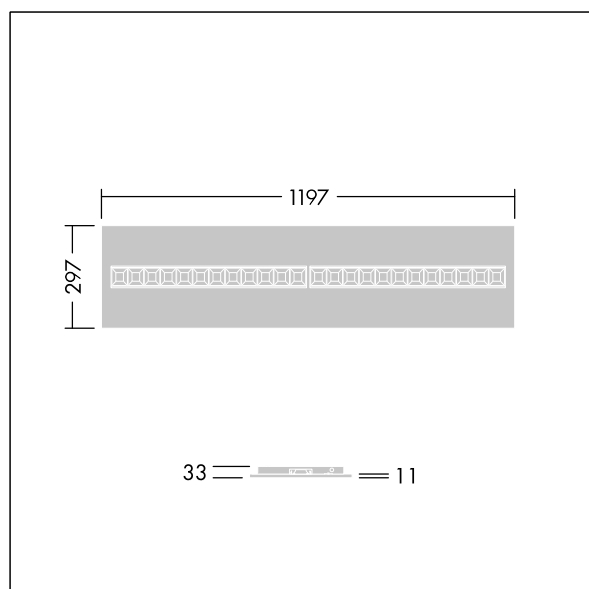

Omega Moduline

96636367 OMEGA M 4100-840 HF WHG 3X12

THORN

Omega Moduline

Dalle LED durable utilisant une source lumineuse LED modulaire remplaçable et un convertisseur, pour les bureaux et les espaces de formation. Chaque module LED complet peut être facilement remplacé sans outil et dispose d'un mécanisme d'encliquetage simple, ce qui permet de changer les modules LED en fin de vie ou de modifier la température ou le rendu des couleurs si nécessaire. La combinaison de cellules profondes et de lentilles primaires permet d'obtenir un éclairage de haute qualité avec une distribution uniforme de la lumière et un contrôle efficace de l'éblouissement à une luminosité très élevée des modules LED. Electronique, non gradable. Classe électrique II, IP20, Résistance aux impacts : IK03. Corps : blanc doux tôle d'acier. Réflecteur de module LED Finition en blanc. De série, idéal pour un montage encastré dans les plafonds à éléments modulaires et, grâce aux accessoires, montage apparent ou suspendu également possible dans les plafonds dissimulés et en plaques de plâtre. Tous les accessoires doivent être commandés séparément. Durée de vie utile médiane: L90 50000 h à 25 °C. Indice min. de rendu des couleurs: 80 Livré avec LED 4000 K.

TLG_OMGM_F_1200X300.jpg

Dimensions : 1197 x 297 x 33 mm
Puissance du luminaire: 29,1 W
Flux lumineux du luminaire: 4400 lm
Efficacité lumineuse du luminaire: 151 lm/W
Poids : 1,63 kg

TLG_OMGM_M_300X1200.wmf