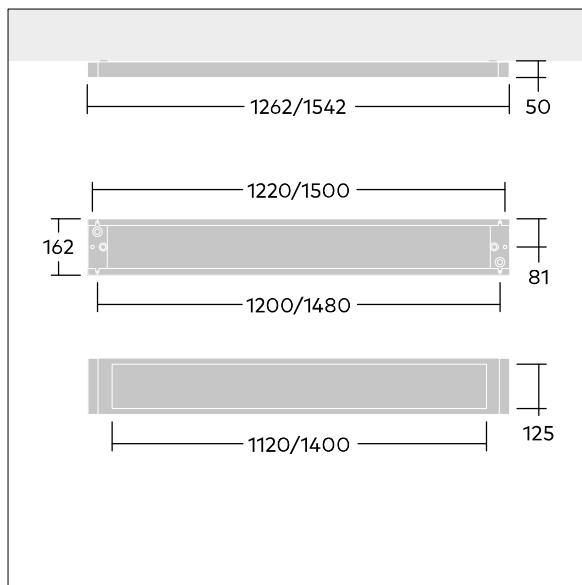

TLG_PNC3_M_PLEXD.wmf

Ce produit contient des sources lumineuses d'une classe d'efficacité énergétique de D.

Toutes les valeurs marquées d'un * sont des valeurs nominales. Thorn utilise des composants testés et éprouvés, en provenance des meilleurs fournisseurs. Dans certains cas isolés, il se peut qu'il y ait des pannes de nature technologique au niveau des LED individuels, pendant le cycle de vie nominal du produit. Les normes internationales fixent la tolérance du flux initial et de la charge associée à ± 10 %. Sauf indication contraire, les valeurs sont applicables pour une température ambiante de 25 °C.

Les produits de Thorn Lighting sont perfectionnés en permanence. Nous nous réservons le droit d'apporter des modifications à nos produits sans autres publications.
© Thorn Lighting