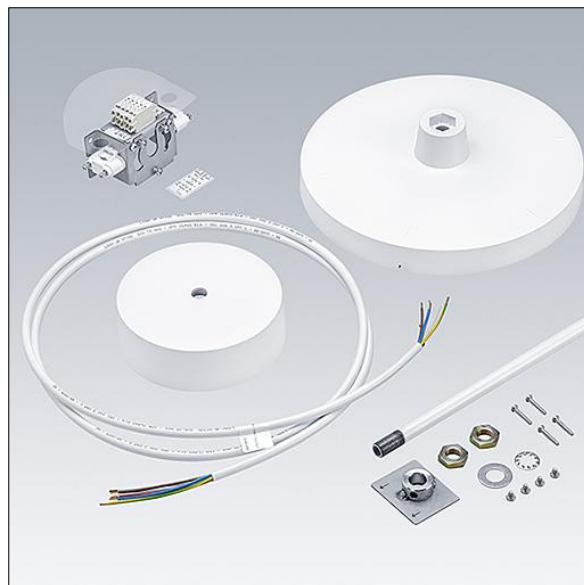

## Novaline Style

96635682 NOVS S SUSP SET AP1 WH

THORN

### Novaline Style

Suspension sur tige pour la gamme de produits NOVALINE Style. Accessoire pour taille S, consistant en un mât blanc de 1.000 mm de long, borne de raccordement, plaque de retenue avec couvercle blanc, rosace de plafond en plastique blanc et câble d'alimentation.