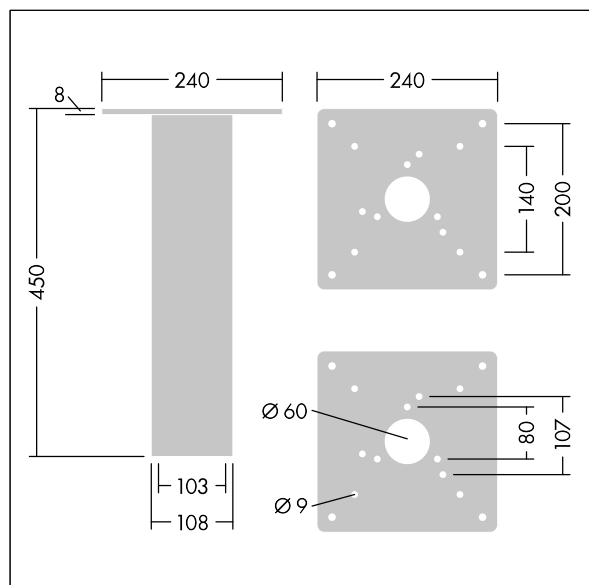

# Borne RAZE

96635554 MGR BASE RAZE/DCO/THOR/CANDLE BOL

THORN

## Borne RAZE

Adaptateur à base au sol pour ancrage de bornes avec plaque bridée. Boulons non-fournis.

TLG\_ACCS\_F\_MRGBASE.jpg

TLG\_BOLL\_M\_BASE.wmf

Toutes les valeurs marquées d'un \* sont des valeurs nominales. Sauf indication contraire, les valeurs sont applicables pour une température ambiante de 25 °C.