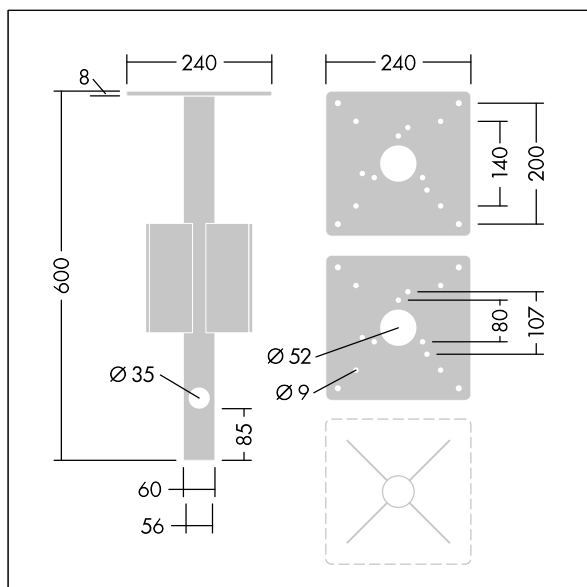

## Borne RAZE

Accessoire de montage au sol pour bornes à enterrer, avec semelle. Les boulons ne sont pas fournis.

TLG\_ACCS\_F\_MRGSPIKE.jpg

TLG\_BOLL\_M\_SPIKE.wmf

Toutes les valeurs marquées d'un \* sont des valeurs nominales. Sauf indication contraire, les valeurs sont applicables pour une température ambiante de 25 °C.