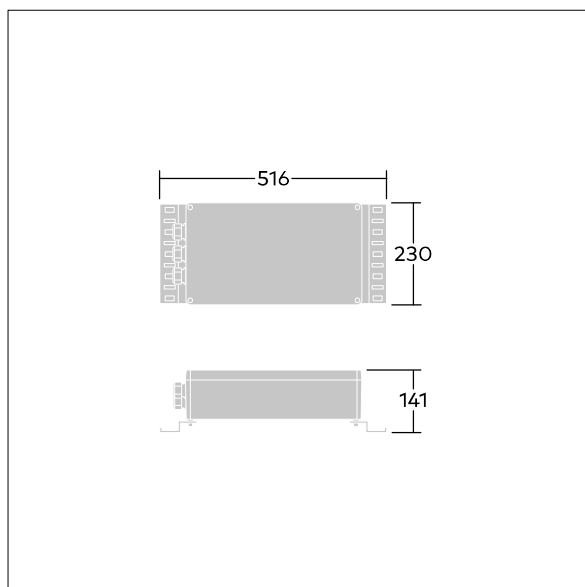

TLG_GTPR_M_GEARBOX_AL.wmf

Toutes les valeurs marquées d'un * sont des valeurs nominales. Sauf indication contraire, les valeurs sont applicables pour une température ambiante de 25 °C.

Les produits de Thorn Lighting sont perfectionnés en permanence. Nous nous réservons le droit d'apporter des modifications à nos produits sans autres publications.

© Thorn Lighting