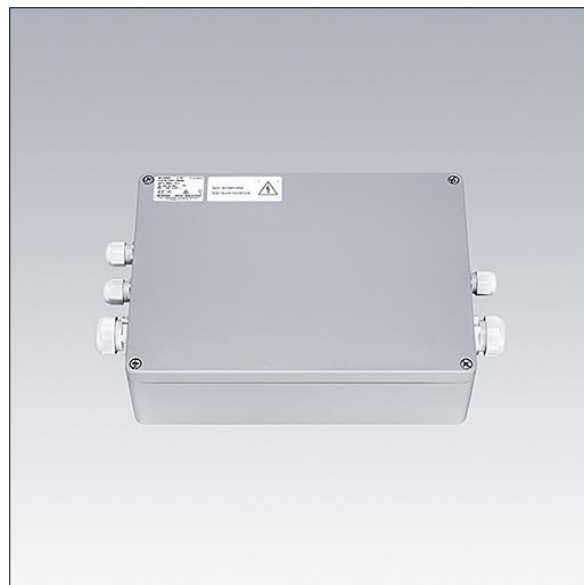

GTLED Pro gears aluminium

96670355 GP AB 2X200 DA HV-OUT1 70 W1,5 CL1

THORN

GTLED Pro gears aluminium

Appareillage en aluminium pour luminaires GTLED Pro.
2x200W Classe électrique I, alimentation : 220/240V, 50/60
Hz. Sortie : courant de transmission 700mA. Sortie 1 pré-
câblée 1.5m. Fonctionnalité DALI.

TLG_GTAL_F_GB_TOP.jpg

TLG_GTPR_M_GEARBOX_AL.wmf

Toutes les valeurs marquées d'un * sont des valeurs nominales. Sauf indication contraire, les valeurs sont applicables pour une température ambiante de 25 °C.