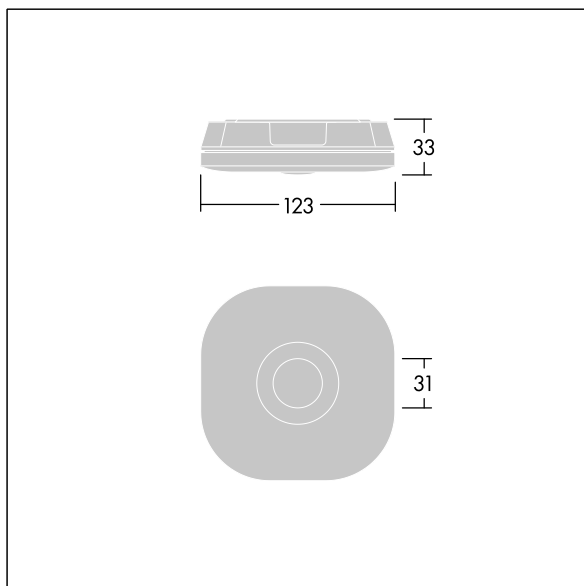

TLG_VOYF_M_MSC_SLIM_NM.wmf

Toutes les valeurs marquées d'un * sont des valeurs nominales. Thorn utilise des composants testés et éprouvés, en provenance des meilleurs fournisseurs. Dans certains cas isolés, il se peut qu'il y ait des pannes de nature technologique au niveau des LED individuels, pendant le cycle de vie nominal du produit. Les normes internationales fixent la tolérance du flux initial et de la charge associée à $\pm 10\%$. Sauf indication contraire, les valeurs sont applicables pour une température ambiante de 25 °C.

Les produits de Thorn Lighting sont perfectionnés en permanence. Nous nous réservons le droit d'apporter des modifications à nos produits sans autres publications.

© Thorn Lighting