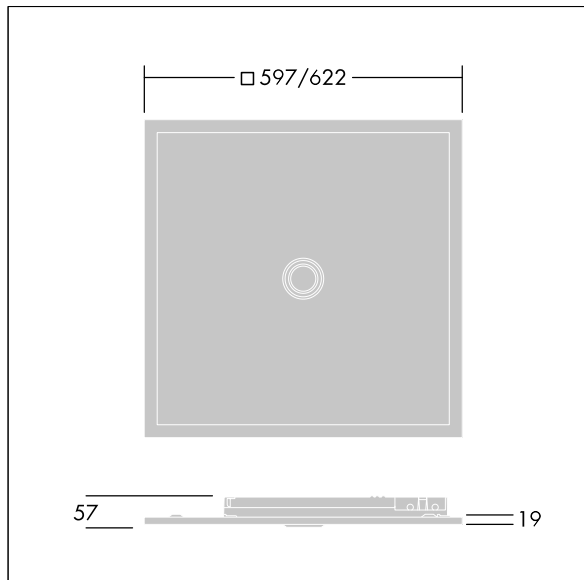

TLG_OMP2_M_QKIT.wmf

Toutes les valeurs marquées d'un * sont des valeurs nominales. Thorn utilise des composants testés et éprouvés, en provenance des meilleurs fournisseurs. Dans certains cas isolés, il se peut qu'il y ait des pannes de nature technologique au niveau des LED individuels, pendant le cycle de vie nominal du produit. Les normes internationales fixent la tolérance du flux initial et de la charge associée à $\pm 10\%$. Sauf indication contraire, les valeurs sont applicables pour une température ambiante de 25 °C.

Les produits de Thorn Lighting sont perfectionnés en permanence. Nous nous réservons le droit d'apporter des modifications à nos produits sans autres publications.

© Thorn Lighting