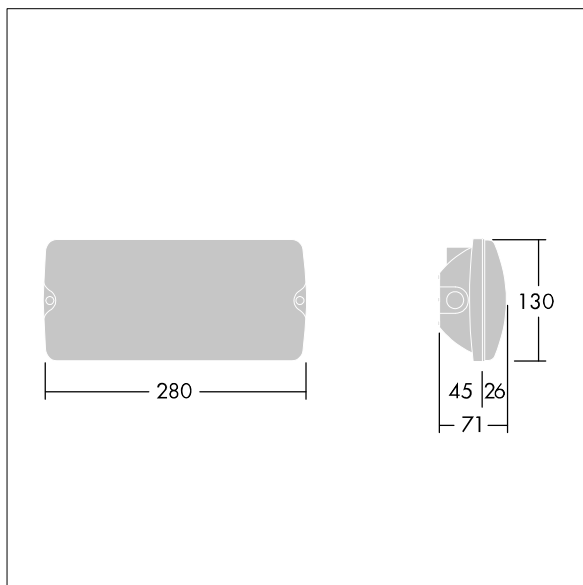

Voyager Solid

96634865 VOYAGER SOLID MS E3D-S WH

THORN

IEC EN 60598-1 RG 1	IP65	IK07	CE	T _a 5 40
---------------------------	------	------	----	------------------------

Voyager Solid

Plafonnier LED de secours pour fixation au plafond ou au mur. Electronique, non gradable avec circuit d'éclairage d'urgence, test auto/DALI adressable, 3 heures. Corps : taille Small, Polycarbonate (PC) blanc. Couverture : Polycarbonate (PC) transparent. Classe électrique II, IP65. Légendes ISO internes disponibles pour une distance de visionnement 23 m (96634866, à commander séparément).

Dimensions : 280 x 130 x 71 mm
Puissance du luminaire: 3 W
Poids : 0,6 kg

TLG_VYSO_F_OPS.jpg

TLG_VYSO_M_LDS.wmf

Toutes les valeurs marquées d'un * sont des valeurs nominales. Thorn utilise des composants testés et éprouvés, en provenance des meilleurs fournisseurs. Dans certains cas isolés, il se peut qu'il y ait des pannes de nature technologique au niveau des LED individuels, pendant le cycle de vie nominal du produit. Les normes internationales fixent la tolérance du flux initial et de la charge associée à $\pm 10\%$. Sauf indication contraire, les valeurs sont applicables pour une température ambiante de 25 °C.