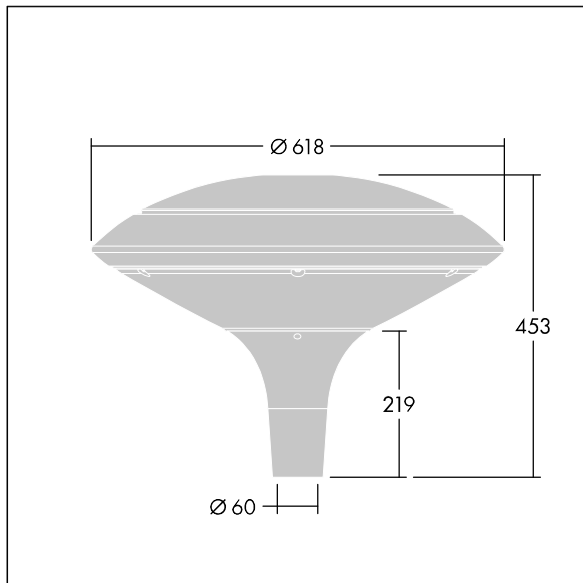

TLG_PLRL_M_IDC_T60.wmf

Ce produit contient une source lumineuse de classe d'efficacité énergétique D.

Toutes les valeurs marquées d'un * sont des valeurs nominales. Thorn utilise des composants testés et éprouvés, en provenance des meilleurs fournisseurs. Dans certains cas isolés, il se peut qu'il y ait des pannes de nature technologique au niveau des LED individuels, pendant le cycle de vie nominal du produit. Les normes internationales fixent la tolérance du flux initial et de la charge associée à $\pm 10\%$. Sauf indication contraire, les valeurs sont applicables pour une température ambiante de 25 °C.

Les produits de Thorn Lighting sont perfectionnés en permanence. Nous nous réservons le droit d'apporter des modifications à nos produits sans autres publications.

© Thorn Lighting