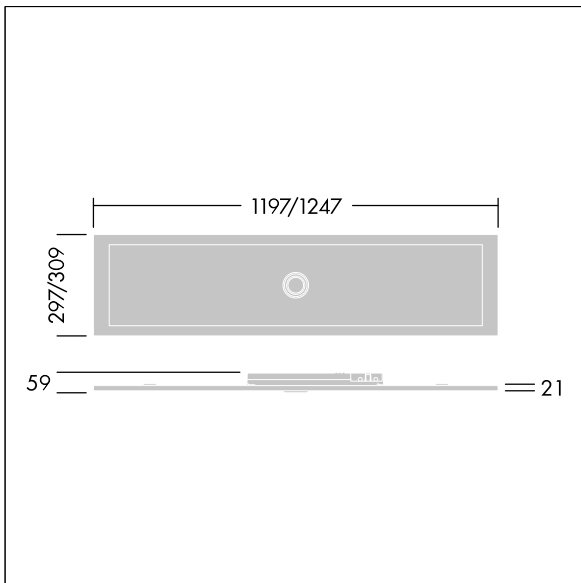

TLG_OMP2_M_LKIT.wmf

Ce produit contient une source lumineuse de classe d'efficacité énergétique D.

Toutes les valeurs marquées d'un * sont des valeurs nominales. Thorn utilise des composants testés et éprouvés, en provenance des meilleurs fournisseurs. Dans certains cas isolés, il se peut qu'il y ait des pannes de nature technologique au niveau des LED individuels, pendant le cycle de vie nominal du produit. Les normes internationales fixent la tolérance du flux initial et de la charge associée à $\pm 10\%$. Sauf indication contraire, les valeurs sont applicables pour une température ambiante de 25 °C.

Les produits de Thorn Lighting sont perfectionnés en permanence. Nous nous réservons le droit d'apporter des modifications à nos produits sans autres publications.
© Thorn Lighting