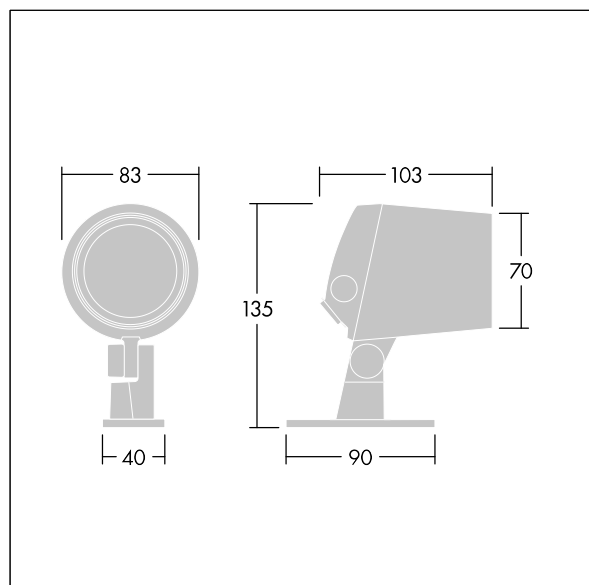

96633690 CONT3 4L50-840 MB HF ANT

ISO 9223 C5		IP66 IK08			Ta -20 +35
----------------	--	-----------	--	--	---------------

Contrast

Projecteur architectural de taille Small Monté sur étrier avec LED alimentées en 500mA et un faisceau medium. Driver, Flux fixe. Pré-câblé. Classe électrique II, IP66, IK08. Corps : aluminium (EN AC-44300) fonderie, thermopoudré, texturé gris anthracite 900 sablé. Compatible avec les environnements côtiers. Fermeture : verre plat trempé, ép. 5 mm. Joint : EPDM. Visserie : acier inox avec traitement GEOMET® 500. Livré avec LED 4 000 K

Dimensions : Ø83 x 103 mm
 Puissance du luminaire: 8 W
 Flux lumineux du luminaire: 395 lm
 Efficacité lumineuse du luminaire: 49 lm/W
 Poids : 0,91 kg

TLG_CON3_F_XS.jpg

TLG_CONL_M_4L.wmf

Ce produit contient une source lumineuse de classe d'efficacité énergétique F.