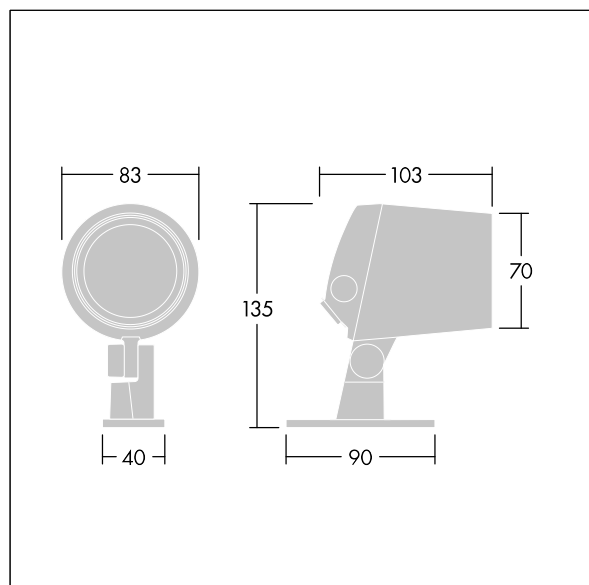

96633688 CONT3 4L50-822 MB HF ANT

ISO 9223 C5		IP66 IK08			Ta-20 +35
----------------	--	-----------	--	--	--------------

Contrast

Projecteur architectural de taille Small Monté sur étrier avec LED alimentées en 500mA et un faisceau medium. Driver, Flux fixe. Pré-câblé. Classe électrique II, IP66, IK08. Corps : aluminium (EN AC-44300) fonderie, thermopoudré, texturé gris anthracite 900 sablé. Compatible avec les environnements côtiers. Fermeture : verre plat trempé, ép. 5 mm. Joint : EPDM. Visserie : acier inox avec traitement GEOMET® 500. Livré avec LED 2 200 K

Dimensions : Ø83 x 103 mm
 Puissance du luminaire: 8 W
 Flux lumineux du luminaire: 299 lm
 Efficacité lumineuse du luminaire: 37 lm/W
 Poids : 0,91 kg

TLG_CON3_F_XS.jpg

TLG_CONL_M_4L.wmf

Ce produit contient une source lumineuse de classe d'efficacité énergétique G.