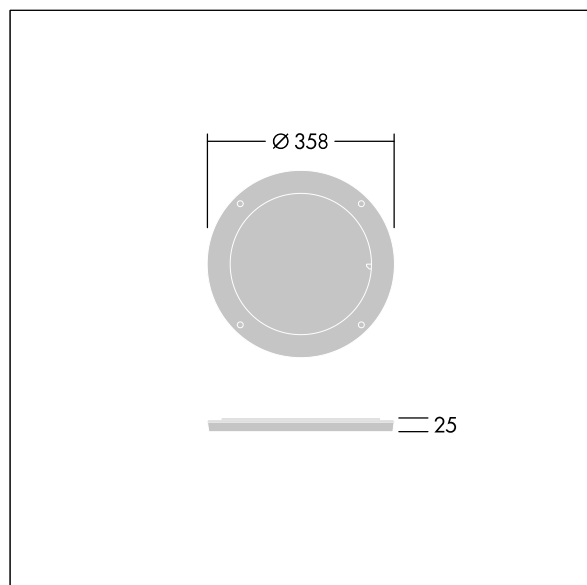

Contrast

96633479 CONT3 36/52L HONEY COMB BK

THORN

ISO 9223
C5

Contrast

Alvéole pour le contrôle des éblouissements. À monter directement sur l'avant d'un luminaire Contrast Large. Best resistance against corrosion. Compatible with seaside installation.

TLG_CON3_F_S_ACCESS_HONEYCOMB.jpg

TLG_CONL_M_36-52LHF.wmf

Toutes les valeurs marquées d'un * sont des valeurs nominales. Sauf indication contraire, les valeurs sont applicables pour une température ambiante de 25 °C.