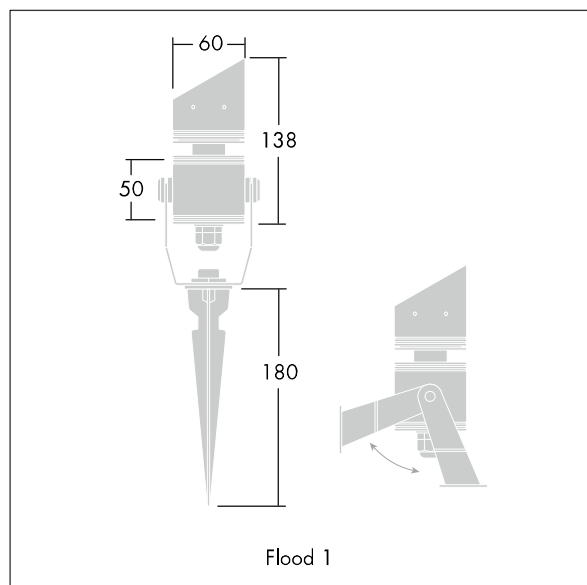

D-CO LED Projecteurs

96633100 D-CO FLOOD1 60 3L35 840 NB

THORN

IP67 IK08    

D-CO LED Projecteurs

Projecteur D-CO LED taille 1 équipé de 3 LED 1,2 W blanc pour une utilisation en intérieur ou en extérieur.

Corps en aluminium, finition gris.
Fermeture en verre trempé
Fixation sur fourche ou pied à piquer (fourni).
Livré précâblé longueur 5 m.

Dimensions : Ø60 x 138 mm
Puissance du luminaire: 4,2 W
Poids : 0,4 kg

TLG_DCOL_F_LEDFLD13X1ANGL.jpg

TLG_DCOL_M_ODFLOOD1.wmf

Ce produit contient une source lumineuse de classe d'efficacité énergétique E.

Toutes les valeurs marquées d'un * sont des valeurs nominales. Thorn utilise des composants testés et éprouvés, en provenance des meilleurs fournisseurs. Dans certains cas isolés, il se peut qu'il y ait des pannes de nature technologique au niveau des LED individuels, pendant le cycle de vie nominal du produit. Les normes internationales fixent la tolérance du flux initial et de la charge associée à $\pm 10\%$. Sauf indication contraire, les valeurs sont applicables pour une température ambiante de 25 °C.