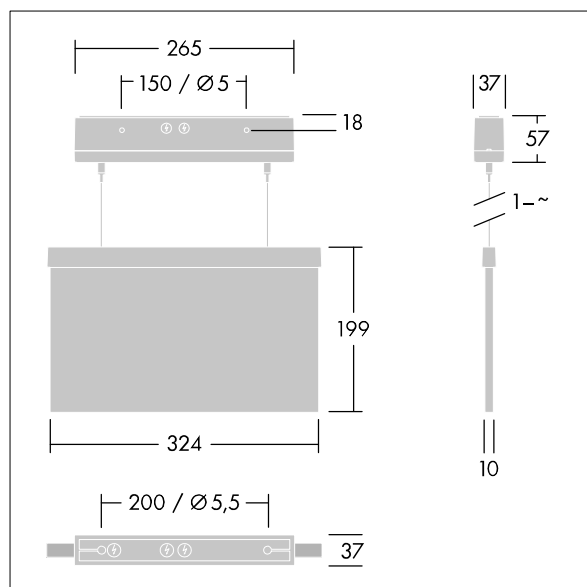

Voyager Style

THORN

96632904 VOYAGER STYLE 150 P MS-WF15 ECP SM-S WH

IP40 IK03  T_a-10
+40

Voyager Style

Luminaire de securus LED ultra-mince pour fixation au mur ou au plafond suspendu ; encastrement au plafond possible avec cadre d'encastrement en option ; Luminaire pour alimentation centralisée de l'éclairage de sécurité pour une surveillance individuelle du luminaire par Powerline couplé avec le système eBox, niveau d'intensité réglable ; Régime nonpermanent et permanent réglable via l'unité de batteries centralisée ; ; boîtier en Polycarbonate (PC) ; luminaire facile à installer ; bornier à fixation rapide, câblage traversant possible jusqu'à 2,5 mm² ; fourni avec un jeu de panneaux indicateurs montables ISO 7010 (gauche, droite, haut, bas et vierge) pour un visionnement depuis une distance maximum de 30 m ; fixation des panneaux avec des punaises de fixation discrètes ; zéro maintenance grâce à la technologie LED ; autonomie de 50 000 h à un flux lumineux constant ; rétroéclairage uniforme du pictogramme ; éclairage > 500 cd/m² dans la région blanche ; alimentation électrique : 220/240 Vca ; Puissance du luminaire: 3,3 W ; degré de protection: IP40, classe de protection : Classe électrique II ; résistance aux impacts : Résistance aux impacts : IK03; Dimensions : 265 x 37 x 57 mm; poids : 1,15 kg

TLG_VYST_F_150MSWF.jpg

TLG_VYST_M_150MC.wmf

Toutes les valeurs marquées d'un * sont des valeurs nominales. Sauf indication contraire, les valeurs sont applicables pour une température ambiante de 25 °C.