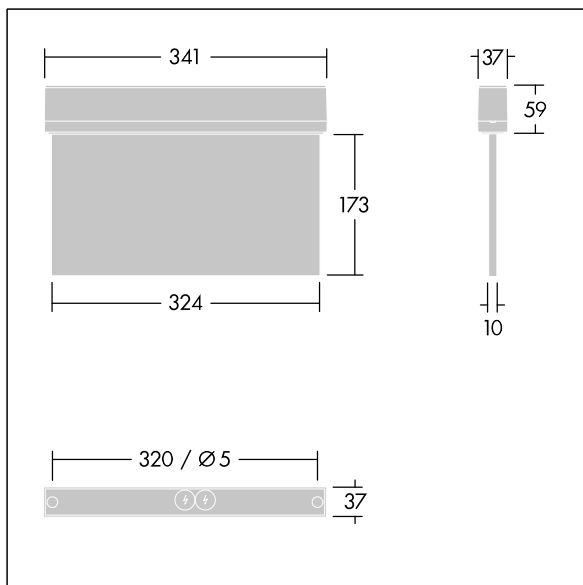

Voyager Style

THORN

96632903 VOYAGER STYLE 150 P MS ECP SM-S WH

IP43 IK03  T_a-10
+40

Voyager Style

Luminaire de secorus LED ultra-mince pour fixation au mur ou au plafond plafonnier ; encastrement au plafond possible avec cadre d'encastrement en option ; Luminaire pour alimentation centralisée de l'éclairage de sécurité pour une surveillance individuelle du luminaire par Powerline couplé avec le système eBox, niveau d'intensité réglable ; Régime nonpermanent et permanent réglable via l'unité de batteries centralisée ; ; boîtier en Polycarbonate (PC) ; luminaire facile à installer ; bornier à fixation rapide, câblage traversant possible jusqu'à 2,5 mm² ; fourni avec un jeu de panneaux indicateurs montables ISO 7010 (gauche, droite, haut, bas et vierge) pour un visionnement depuis une distance maximum de 30 m ; fixation des panneaux avec des punaises de fixation discrètes ; zéro maintenance grâce à la technologie LED ; autonomie de 50 000 h à un flux lumineux constant ; rétroéclairage uniforme du pictogramme ; éclairement > 500 cd/m² dans la région blanche ; alimentation électrique : 220/240 Vca ; Puissance du luminaire: 3,3 W ; degré de protection: IP43, classe de protection : Classe électrique II ; résistance aux impacts : Résistance aux impacts : IK03; Dimensions : 341 x 37 x 230 mm; poids : 1,16 kg

TLG_VYST_F_150MS_RT.jpg

TLG_VYST_M_150MS.wmf

Toutes les valeurs marquées d'un * sont des valeurs nominales. Sauf indication contraire, les valeurs sont applicables pour une température ambiante de 25 °C.