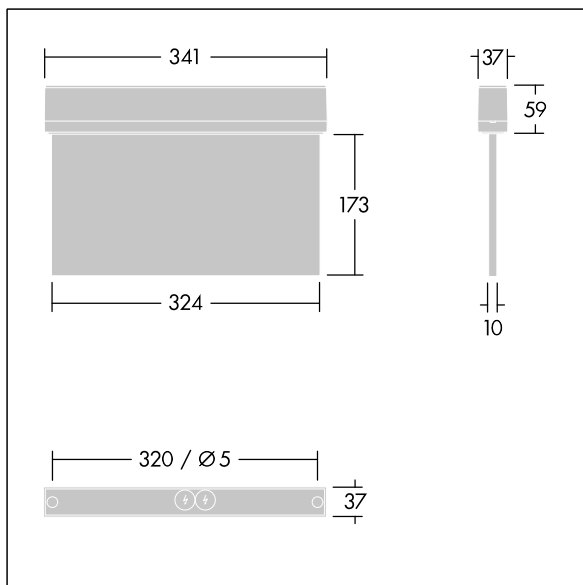

Voyager Style

THORN

96632898 VOYAGER STYLE 150 P MS ECD SM-S WH

IP43 IK03  T_a-10
+40

Voyager Style

Luminaire de securus LED ultra-mince pour fixation au mur ou au plafond plafonnier ; encastrement au plafond possible avec cadre d'encastrement en option ; Luminaire pour alimentation centralisée de l'éclairage de sécurité pour une surveillance individuelle du luminaire via DALI (certifié DALI-2), niveau d'intensité réglable ; Régime nonpermanent et permanent réglable via l'unité de batteries centralisée ; ; boîtier en Polycarbonate (PC) ; luminaire facile à installer ; bornier à fixation rapide, câblage traversant possible jusqu'à 2,5 mm² ; fourni avec un jeu de panneaux indicateurs montables ISO 7010 (gauche, droite, haut, bas et vierge) pour un visionnement depuis une distance maximum de 30 m ; fixation des panneaux avec des punaises de fixation discrètes ; zéro maintenance grâce à la technologie LED ; autonomie de 50 000 h à un flux lumineux constant ; rétroéclairage uniforme du pictogramme ; éclairement > 500 cd/m² dans la région blanche ; alimentation électrique : 220/240 Vca ; Puissance du luminaire: 3,3 W ; degré de protection: IP43, classe de protection : Classe électrique II ; résistance aux impacts : Résistance aux impacts : IK03; Dimensions : 341 x 37 x 230 mm; poids : 1,13 kg

TLG_VYST_F_150MS_RT.jpg

TLG_VYST_M_150MS.wmf

Toutes les valeurs marquées d'un * sont des valeurs nominales. Sauf indication contraire, les valeurs sont applicables pour une température ambiante de 25 °C.