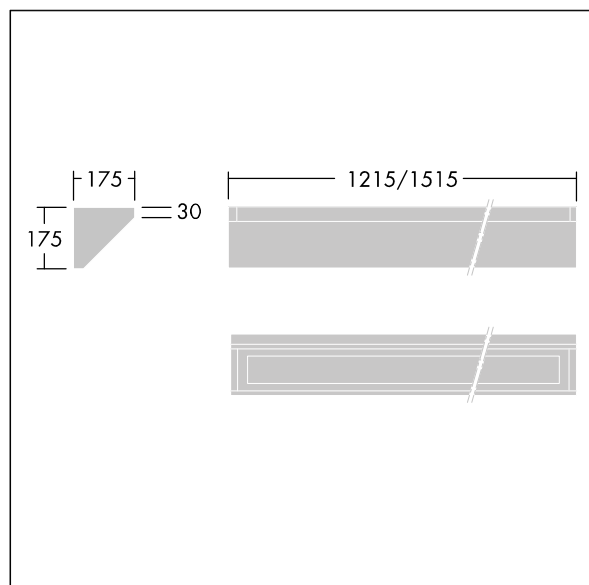

96633075 DUROLIGHT-C 3500-830 HF L1215

IP65	IK10					850 °C		170Nm		T _a -25 +45
------	------	--	--	--	--	--------	--	-------	--	---------------------------

Durolight

Luminaire LED anti-vandale Monté en plafonnier corniche.
 Electronique, non gradable. IP65, IK10 jusqu'à 170 joules,
 Classe électrique I. Corps : tôle d'acier 2mm laqué blanc
 (similaire à RAL9016). Joint : Mousse de polyuréthane anti-
 vieillissement. Diffuseur : Polycarbonate (PC) de 3mm d'
 épaisseur avec résistance exceptionnelle aux impacts, et
 fixé par des vis anti-vandales à deux trous en Acier inox.
 Livré avec LED 3 000 K

Dimensions : 1215 x 175 x 175 mm
 Puissance du luminaire: 37,6 W
 Flux lumineux du luminaire: 3454 lm
 Efficacité lumineuse du luminaire: 92 lm/W
 Poids : 11 kg

TLG_DURO_F_CORNER.jpg

TLG_DURO_M_LDC.wmf

Ce produit contient une source lumineuse de classe d'efficacité énergétique C.