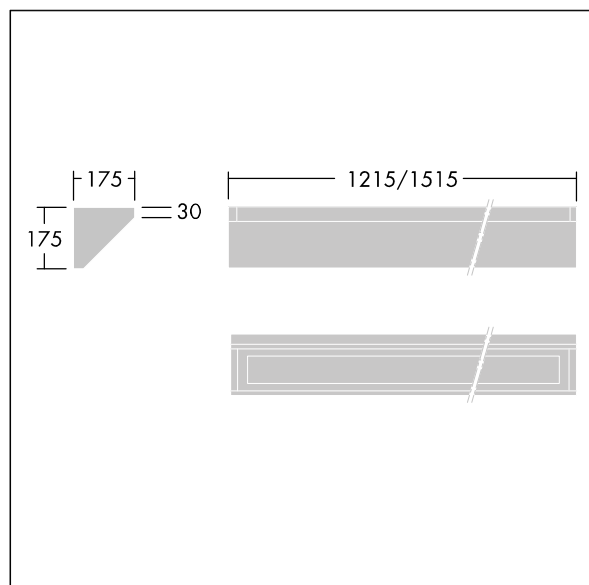

IP65	IK10					850°C		170Nm		T _a -25 +45
------	------	--	--	--	--	-------	--	-------	--	---------------------------

Durolight

Luminaire LED anti-vandale Monté en plafonnier corniche.
 Electronique, non gradable. IP65, IK10 jusqu'à 170 joules,
 Classe électrique I. Corps : tôle d'acier 2mm laqué blanc
 (similaire à RAL9016). Joint : Mousse de polyuréthane anti-
 vieillissement. Diffuseur : Polycarbonate (PC) de 3mm d'
 épaisseur avec résistance exceptionnelle aux impacts, et
 fixé par des vis anti-vandales à deux trous en Acier inox.
 Livré avec LED 4 000 K

Dimensions : 1515 x 175 x 175 mm
 Puissance du luminaire: 46,7 W
 Flux lumineux du luminaire: 4497 lm
 Efficacité lumineuse du luminaire: 96 lm/W
 Poids : 13 kg

TLG_DURO_F_CORNER.jpg

TLG_DURO_M_LDC.wmf

Ce produit contient une source lumineuse de classe d'efficacité énergétique C.