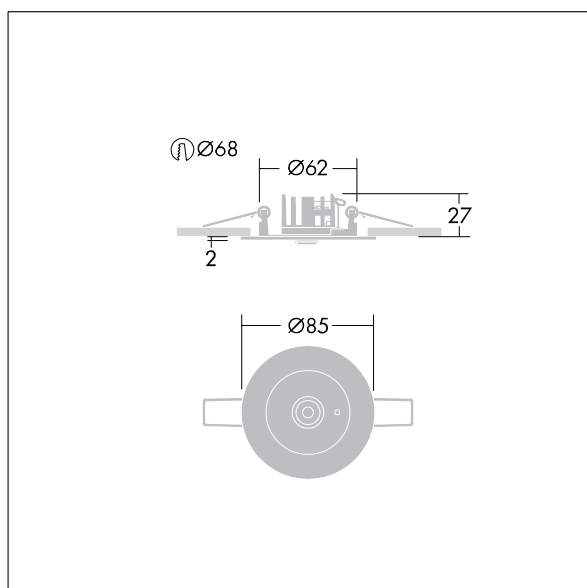

### Voyager Star

Luminaire d'éclairage de secours LED haute performance, Luminaire pour alimentation centralisée de l'éclairage de sécurité pour une surveillance individuelle du luminaire via DALI (certifié DALI-2), niveau d'intensité réglable avec optique. Luminaire en régime permanent. Boîtier : fonderie d'aluminium, thermopoudré gris argent (similaire à RAL9006). Appareillage pour encastrer au plafond : IP20\_IP40, Luminaire encastré pour découpe de plafond de 68 mm et épaisseur de plafond jusqu'à 25 mm. Verre : Polycarbonate (PC). Installation rapide et entretien sans outillage. Connexion électrique (230VAC) via un câble de 2,5 mm<sup>2</sup> maximum, câblage en piquage et repiquage possible. Gestion thermique optimale via un dissipateur thermique. Régime en mode permanent : -30°C à +30°C, régime en mode non permanent : -30°C à +35°C ; tension d'alimentation : 220-240 V AC (+/- 10 %) 50-60 Hz ; 176-280 V DC Convient pour installation encastrée dans un pourtour en béton (à commander séparément). Livré avec LED. Découpe au plafond Ø 68 mm dans les plafonds d'une épaisseur de 1 à 25 mm.

Puissance du luminaire: 3,7 W

Dimensions : Ø85 x 2 mm

Poids : 0,45 kg

TLG\_VSTR\_F\_MRCR\_ECx\_SPOT\_SR.jpg

TLG\_VYLD\_M\_MRE SPOT.wmf

Toutes les valeurs marquées d'un \* sont des valeurs nominales. Thorn utilise des composants testés et éprouvés, en provenance des meilleurs fournisseurs. Dans certains cas isolés, il se peut qu'il y ait des pannes de nature technologique au niveau des LED individuels, pendant le cycle de vie nominal du produit. Les normes internationales fixent la tolérance du flux initial et de la charge associée à ± 10 %. Sauf indication contraire, les valeurs sont applicables pour une température ambiante de 25 °C.