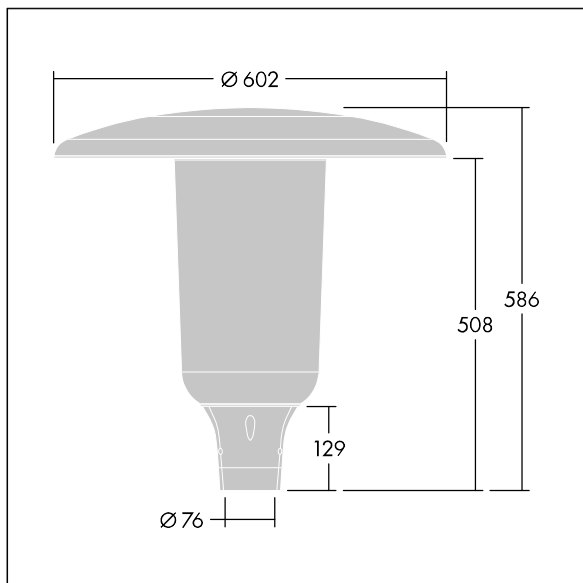

## Aerie

Lanterne LED discrète, à montage top, avec une conception intemporelle. Driver pour 24 LED, entraînés à 500mA avec une distribution Confort pour rue large (asymétrique). Classe électrique I, IP66, IK10. Capot et socle : aluminium fonderie thermopoudré résistant à la corrosion et adapté aux environnements C5, finition texturé gris anthracite 900 sablé. Boîtier : Polycarbonate (PC) faible épaisseur anti-UV avec finition transparent. Livré avec LED 4 000 K. Montage top sur mât de Ø 76mm. Pré-câblé avec 5 m de câble.

Dimensions : Ø602 x 586 mm

Puissance du luminaire: 37 W

Flux lumineux du luminaire: 5605 lm

Efficacité lumineuse du luminaire: 151 lm/W

Poids : 11,21 kg

Scx : 0.172 m<sup>2</sup>

TLG\_AERI\_F\_S\_CL.jpg

TLG\_AERI\_M\_T76\_S.wmf