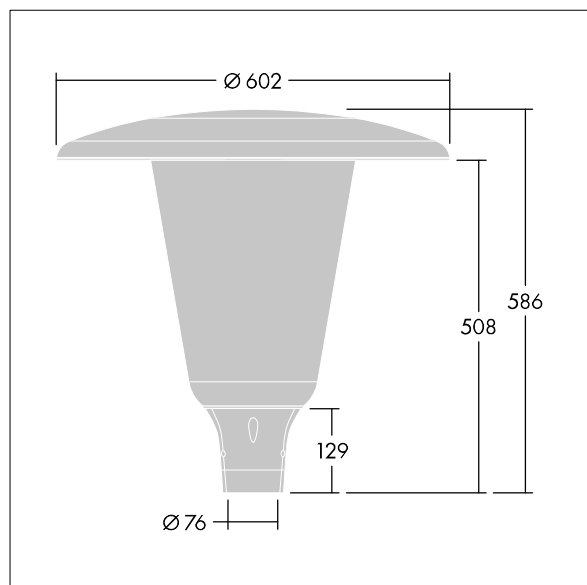

96632912 ARW 24L70-740 WSC CL CL1 W5 T76 ANT

Aerie

Lanterne LED discrète, à montage top, avec une conception intemporelle. Driver pour 24 LED, entraînés à 700mA avec une distribution Confort pour rue large (asymétrique). Classe électrique I, IP66, IK10. Capot et socle : aluminium fonderie thermopoudré résistant à la corrosion et adapté aux environnements C5, finition texturé gris anthracite 900 sablé. Boîtier : Polycarbonate (PC) large anti-UV avec finition transparent. Livré avec LED 4 000 K. Montage top sur mât de \varnothing 76mm. Pré-câblé avec 5 m de câble.

Dimensions : \varnothing 602 x 586 mm

Puissance du luminaire: 51 W

Flux lumineux du luminaire: 7796 lm

Efficacité lumineuse du luminaire: 153 lm/W

Poids : 11,12 kg

Scx : 0.172 m²

TLG_AERI_F_W_CL.jpg

TLG_AERI_M_T76_W.wmf