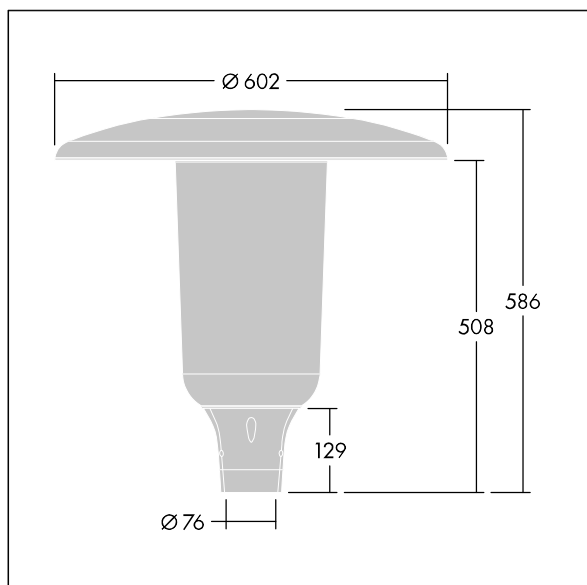

## Aerie

Lanterne LED discrète, à montage top, avec une conception intemporelle. Driver pour 24 LED, entraînés à 700mA avec une distribution Confort pour rue large (asymétrique). Classe électrique I, IP66, IK10. Capot et socle : aluminium fonderie thermopoudré résistant à la corrosion et adapté aux environnements C5, finition texturé gris anthracite 900 sablé. Boîtier : Polycarbonate (PC) faible épaisseur anti-UV avec finition transparent. Livré avec LED 4 000 K. Montage top sur mât de Ø 76mm. Pré-câblé avec 5 m de câble.

Dimensions : Ø602 x 586 mm

Puissance du luminaire: 51 W

Flux lumineux du luminaire: 7505 lm

Efficacité lumineuse du luminaire: 147 lm/W

Poids : 11,21 kg

Scx : 0.172 m<sup>2</sup>

TLG\_AERI\_F\_S\_CL.jpg

TLG\_AERI\_M\_T76\_S.wmf