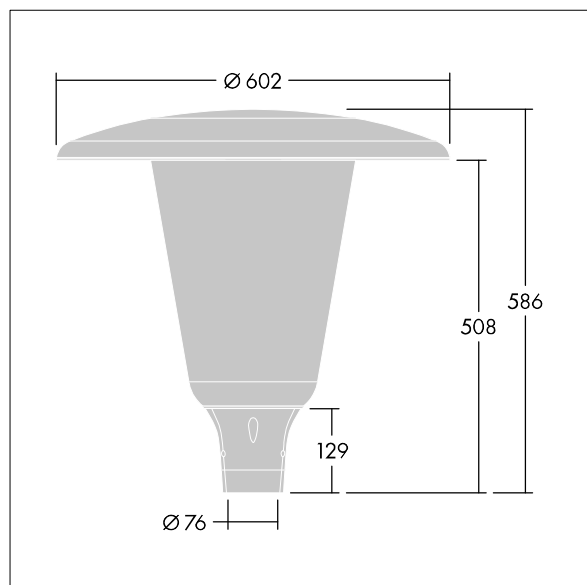

## Aerie

Lanterne LED discrète, à montage top, avec une conception intemporelle. Driver pour 24 LED, entraînés à 500mA avec une distribution Confort pour rue large (asymétrique). Classe électrique I, IP66, IK10. Capot et socle : aluminium fonderie thermopoudré résistant à la corrosion et adapté aux environnements C5, finition texturé gris anthracite 900 sablé. Boîtier : Polycarbonate (PC) large anti-UV avec finition transparent. Livré avec LED 4 000 K. Montage top sur mât de Ø 76mm. Pré-câblé avec 5 m de câble.

Dimensions : Ø602 x 586 mm

Puissance du luminaire: 37 W

Flux lumineux du luminaire: 5823 lm

Efficacité lumineuse du luminaire: 157 lm/W

Poids : 11,12 kg

Scx : 0.172 m<sup>2</sup>

TLG\_AERI\_F\_W\_CL.jpg

TLG\_AERI\_M\_T76\_W.wmf