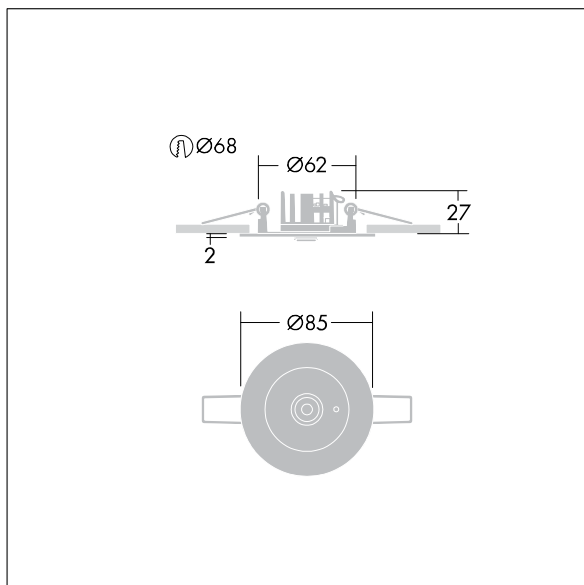

### Voyager Star

Luminaire d'éclairage de secours LED haute performance, Luminaire pour alimentation centralisée de l'éclairage de sécurité pour surveillance individuelle du luminaire par Powerline sur système CPS, niveau d'intensité réglable avec optique. Luminaire en régime permanent. Boîtier : fonderie d'aluminium, thermopoudré gris argent (similaire à RAL9006). Appareillage pour encastrer au plafond : IP20\_IP40, Luminaire encastré pour découpe de plafond de 68 mm et épaisseur de plafond jusqu'à 25 mm. Verre : Polycarbonate (PC). Installation rapide et entretien sans outillage. Connexion électrique (230VAC) via un câble de 2,5 mm<sup>2</sup> maximum, câblage en piquage et repiquage possible. Gestion thermique optimale via un dissipateur thermique. Régime en mode permanent ou non permanent : -10°C à +35°C ; tension d'alimentation : 220-240 V AC (+/- 10%) 50-60 Hz; 176-280 V DC Convient pour installation encastrée dans un pourtour en béton (à commander séparément). Livré avec LED. Découpe au plafond Ø 68 mm dans les plafonds d'une épaisseur de 1 à 25 mm.

TLG\_VSTR\_F\_MRCR\_ECx\_SPOT\_SR.jpg

Puissance du luminaire: 3,4 W

Dimensions : Ø85 x 2 mm

Poids : 0,3 kg

TLG\_VYLD\_M\_MRE SPOT.wmf

Toutes les valeurs marquées d'un \* sont des valeurs nominales. Thorn utilise des composants testés et éprouvés, en provenance des meilleurs fournisseurs. Dans certains cas isolés, il se peut qu'il y ait des pannes de nature technologique au niveau des LED individuels, pendant le cycle de vie nominal du produit. Les normes internationales fixent la tolérance du flux initial et de la charge associée à ± 10 %. Sauf indication contraire, les valeurs sont applicables pour une température ambiante de 25 °C.