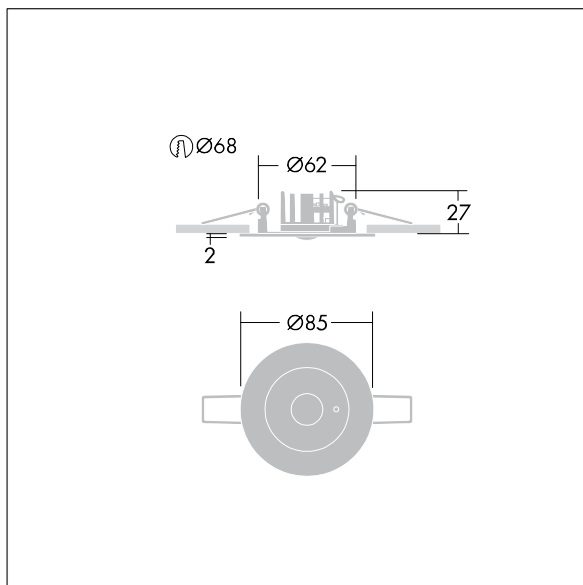

## Voyager Star

Luminaire d'éclairage de secours LED haute performance, Luminaire pour alimentation centralisée de l'éclairage de sécurité pour surveillance individuelle du luminaire par Powerline sur système CPS, niveau d'intensité réglable avec optique. Luminaire en régime permanent. Boîtier : fonderie d'aluminium, thermopoudré gris argent (similaire à RAL9006). Appareillage pour encastrer au plafond : IP20\_IP40, Luminaire encastré pour découpe de plafond de 68 mm et épaisseur de plafond jusqu'à 25 mm. Verre : Polycarbonate (PC). Installation rapide et entretien sans outillage. Connexion électrique (230VAC) via un câble de 2,5 mm<sup>2</sup> maximum, câblage en piquage et repiquage possible. Gestion thermique optimale via un dissipateur thermique. Régime en mode permanent ou non permanent : -10°C à +35°C ; tension d'alimentation : 220-240 V AC (+/- 10%) 50-60 Hz ; 176-280 V DC Convient pour installation encastrée dans un pourtour en béton (à commander séparément). Livré avec LED. Découpe au plafond Ø 68 mm dans les plafonds d'une épaisseur de 1 à 25 mm.

Puissance du luminaire: 3,4 W  
Dimensions : Ø85 x 2 mm  
Poids : 0,34 kg

TLG\_VSTR\_F\_MRCR\_ECx\_ANT\_SR.jpg

TLG\_VYLD\_M\_MRE AREA.wmf

Toutes les valeurs marquées d'un \* sont des valeurs nominales. Thorn utilise des composants testés et éprouvés, en provenance des meilleurs fournisseurs. Dans certains cas isolés, il se peut qu'il y ait des pannes de nature technologique au niveau des LED individuels, pendant le cycle de vie nominal du produit. Les normes internationales fixent la tolérance du flux initial et de la charge associée à ± 10 %. Sauf indication contraire, les valeurs sont applicables pour une température ambiante de 25 °C.