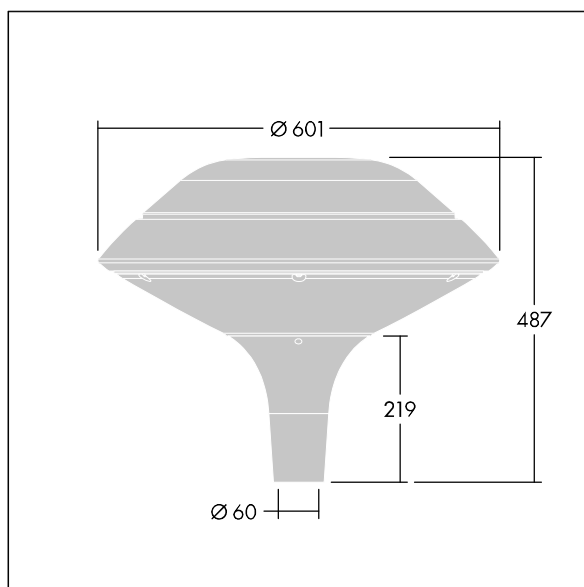

96668647 PLD F 18L70-740 R/S BS 3550 T60 CL2 GY

Plurio

Plurio Direct : Lanterne LED décorative à montage top avec distribution Radialement symétrique. Driver avec 18 LED entraînés à 700mA. Classe électrique II, IP66, IK08. Base : coulé aluminium, thermopoudré gris argent. Chapeau : forme plat, aluminium, texturé gris argent. Diffuseur : anti-UV, transparent Polycarbonate (PC) avec prismes anti-éblouissement. Optique à lentille direct avec réflecteur interne Equipé d'un 50% circuit de réduction de puissance, qui entre en vigueur 3 heures avant et 5 heures après un minuit calculé. Il peut être désactivé à l'installation avec un interrupteur interne facilement accessible. Livré avec LED 4 000 K. Montage top sur mât de Ø 60mm.

Émissions lumineuses vers le haut inférieures à 1 %.

Dimensions : Ø601 x 487 mm

Puissance du luminaire: 39 W

Flux lumineux du luminaire: 4724 lm

Efficacité lumineuse du luminaire: 121 lm/W

Poids : 11 kg

Scx : 0.167 m²

TLG_PLRL_F_DFC_GY.jpg

TLG_PLRL_M_DFC_T60.wmf

Ce produit contient une source lumineuse de classe d'efficacité énergétique D.

Toutes les valeurs marquées d'un * sont des valeurs nominales. Thorn utilise des composants testés et éprouvés, en provenance des meilleurs fournisseurs. Dans certains cas isolés, il se peut qu'il y ait des pannes de nature technologique au niveau des LED individuels, pendant le cycle de vie nominal du produit. Les normes internationales fixent la tolérance du flux initial et de la charge associée à $\pm 10\%$. Sauf indication contraire, les valeurs sont applicables pour une température ambiante de 25 °C.