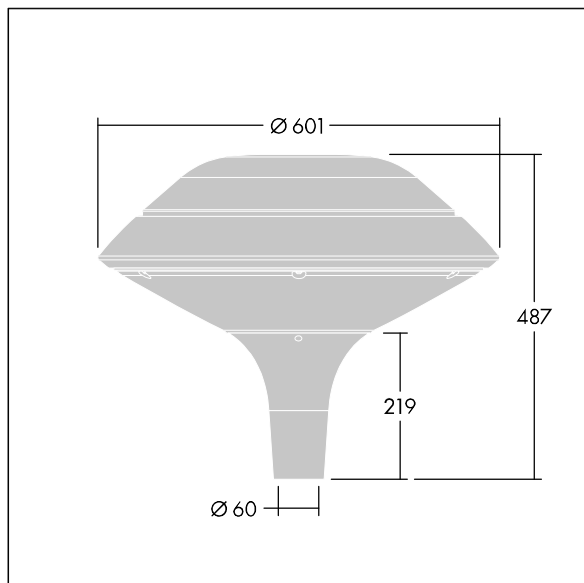

Plurio

THORN

96668623 PLI F 24L50-722-40 R/S T60 CL2 ANT

Plurio

Plurio Indirect : Lanterne LED décorative à montage top avec distribution Radialement symétrique. Driver avec 24 LED entraînés à 500mA. Classe électrique II, IP66, IK08. Base : coulé aluminium, thermopoudré gris anthracite 900 sablé. Chapeau : forme plat, aluminium, texturé gris anthracite 900 sablé. Diffuseur : anti-UV, transparent Polycarbonate (PC) avec prismes anti-éblouissement. Optique à réflecteur indirect Livré avec LED blanc variable 2 200 - 4 000 K. Montage top sur mât de Ø 60mm.

Émissions lumineuses vers le haut inférieures à 1 %.

Dimensions : Ø601 x 487 mm

Puissance du luminaire: 36 W

Flux lumineux du luminaire: 3932 lm

Efficacité lumineuse du luminaire: 109 lm/W

Poids : 11 kg

Scx : 0.167 m²

TLG_PLRL_F_IFC_ANT.jpg

TLG_PLRL_M_IFC_T60.wmf

Ce produit contient une source lumineuse de classe d'efficacité énergétique D.

Toutes les valeurs marquées d'un * sont des valeurs nominales. Thorn utilise des composants testés et éprouvés, en provenance des meilleurs fournisseurs. Dans certains cas isolés, il se peut qu'il y ait des pannes de nature technologique au niveau des LED individuels, pendant le cycle de vie nominal du produit. Les normes internationales fixent la tolérance du flux initial et de la charge associée à $\pm 10\%$. Sauf indication contraire, les valeurs sont applicables pour une température ambiante de 25 °C.