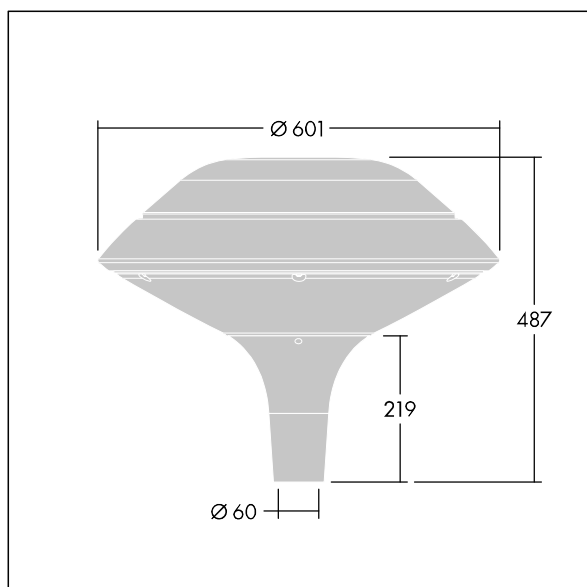

Plurio

Plurio Indirect : Lanterne LED décorative à montage top avec distribution Radialement symétrique. Driver avec 24 LED entraînés à 250mA. Classe électrique II, IP66, IK08. Base : coulé aluminium, thermopoudré gris anthracite 900 sablé. Chapeau : forme plat, aluminium, texturé gris anthracite 900 sablé. Diffuseur : anti-UV, transparent Polycarbonate (PC) avec prismes anti-éblouissement. Optique à réflecteur indirect Equipé d'un 50% circuit de réduction de puissance, qui entre en vigueur 3 heures avant et 5 heures après un minuit calculé. Il peut être désactivé à l'installation avec un interrupteur interne facilement accessible. Livré avec LED 4 000 K. Montage top sur mât de Ø 60mm.

Émissions lumineuses vers le haut inférieures à 1 %.

Dimensions : Ø601 x 487 mm

Puissance du luminaire: 19 W

Flux lumineux du luminaire: 2416 lm

Efficacité lumineuse du luminaire: 127 lm/W

Poids : 11 kg

Scx : 0.167 m²

TLG_PLRL_F_IFC_ANT.jpg

TLG_PLRL_M_IFC_T60.wmf

Ce produit contient une source lumineuse de classe d'efficacité énergétique D.

Toutes les valeurs marquées d'un * sont des valeurs nominales. Thorn utilise des composants testés et éprouvés, en provenance des meilleurs fournisseurs. Dans certains cas isolés, il se peut qu'il y ait des pannes de nature technologique au niveau des LED individuels, pendant le cycle de vie nominal du produit. Les normes internationales fixent la tolérance du flux initial et de la charge associée à ± 10 %. Sauf indication contraire, les valeurs sont applicables pour une température ambiante de 25 °C.