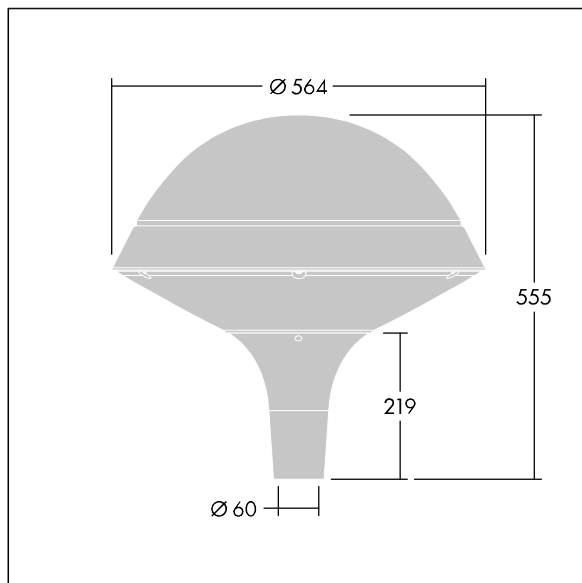

### Plurio

Plurio Indirect : Lanterne LED décorative à montage top avec distribution Radialement symétrique. Driver avec 24 LED entraînés à 350mA. Classe électrique I, IP66, IK08. Base : coulé aluminium, thermopoudré gris anthracite 900 sablé. Chapeau : forme rond, aluminium, texturé gris anthracite 900 sablé. Diffuseur : anti-UV, transparent Polycarbonate (PC) avec prismes anti-éblouissement. Optique à réflecteur indirect Livré avec LED blanc variable 2 200 - 4 000 K. Montage top sur mât de Ø 60mm.

Émissions lumineuses vers le haut inférieures à 1 %.

Dimensions : Ø564 x 555 mm

Puissance du luminaire: 26 W

Flux lumineux du luminaire: 2973 lm

Efficacité lumineuse du luminaire: 114 lm/W

Poids : 9,5 kg

Scx : 0.191 m<sup>2</sup>

TLG\_PLRL\_F\_IRC\_ANT.jpg

TLG\_PLRL\_M\_IRC\_T60.wmf

Ce produit contient une source lumineuse de classe d'efficacité énergétique D.

Toutes les valeurs marquées d'un \* sont des valeurs nominales. Thorn utilise des composants testés et éprouvés, en provenance des meilleurs fournisseurs. Dans certains cas isolés, il se peut qu'il y ait des pannes de nature technologique au niveau des LED individuels, pendant le cycle de vie nominal du produit. Les normes internationales fixent la tolérance du flux initial et de la charge associée à ± 10 %. Sauf indication contraire, les valeurs sont applicables pour une température ambiante de 25 °C.