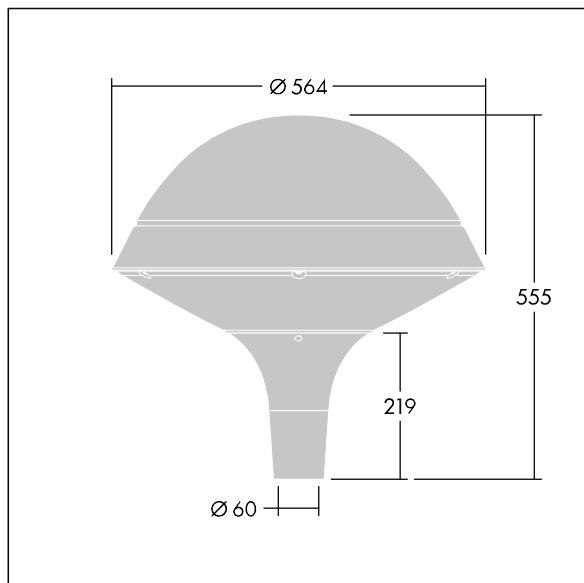

Plurio

Plurio Indirect : Lanterne LED décorative à montage top avec distribution Radialement symétrique. Driver avec 24 LED entraînés à 700mA. Classe électrique I, IP66, IK08. Base : coulé aluminium, thermopoudré gris anthracite 900 sablé. Chapeau : forme rond, aluminium, texturé gris anthracite 900 sablé. Diffuseur : anti-UV, transparent Polycarbonate (PC) avec prismes anti-éblouissement. Optique à réflecteur indirect Livré avec LED blanc variable 2 200 - 4 000 K. Montage top sur mât de Ø 60mm.

Émissions lumineuses vers le haut inférieures à 1 %.

Dimensions : Ø564 x 555 mm

Puissance du luminaire: 51 W

Flux lumineux du luminaire: 5386 lm

Efficacité lumineuse du luminaire: 106 lm/W

Poids : 9,5 kg

Scx : 0.191 m²

TLG_PLRL_F_IRC_ANT.jpg

TLG_PLRL_M_IRC_T60.wmf

Ce produit contient une source lumineuse de classe d'efficacité énergétique D.

Toutes les valeurs marquées d'un * sont des valeurs nominales. Thorn utilise des composants testés et éprouvés, en provenance des meilleurs fournisseurs. Dans certains cas isolés, il se peut qu'il y ait des pannes de nature technologique au niveau des LED individuels, pendant le cycle de vie nominal du produit. Les normes internationales fixent la tolérance du flux initial et de la charge associée à ± 10 %. Sauf indication contraire, les valeurs sont applicables pour une température ambiante de 25 °C.