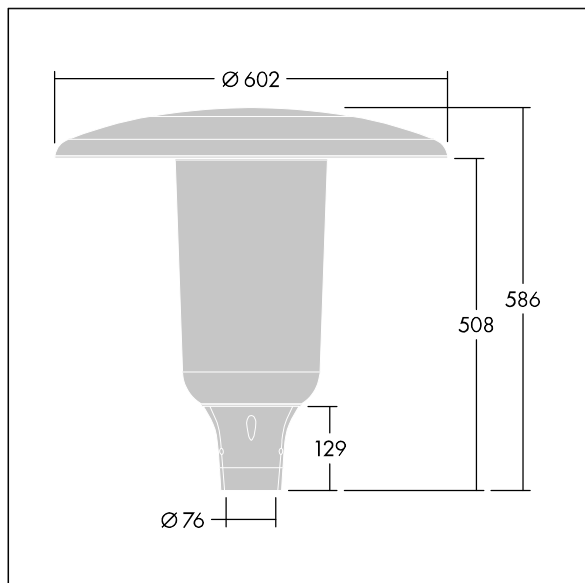

96632310 ARS 24L35-740 WSC CL CL1 W5 T76 ANT

Aerie

Lanterne LED discrète, à montage top, avec une conception intemporelle. Driver pour 24 LED, entraînés à 350mA avec une distribution Confort pour rue large (asymétrique). Classe électrique I, IP66, IK10. Capot et socle : aluminium fonderie thermopoudré résistant à la corrosion et adapté aux environnements C5, finition texturé gris anthracite 900 sablé. Boîtier : Polycarbonate (PC) faible épaisseur anti-UV avec finition transparent. Livré avec LED 4 000 K. Montage top sur mât de Ø 76mm. Pré-câblé avec 5 m de câble.

Dimensions : Ø602 x 586 mm

Puissance du luminaire: 26 W

Flux lumineux du luminaire: 4077 lm

Efficacité lumineuse du luminaire: 157 lm/W

Poids : 11,21 kg

Scx : 0.172 m²

TLG_AERI_F_S_CL.jpg

TLG_AERI_M_T76_S.wmf