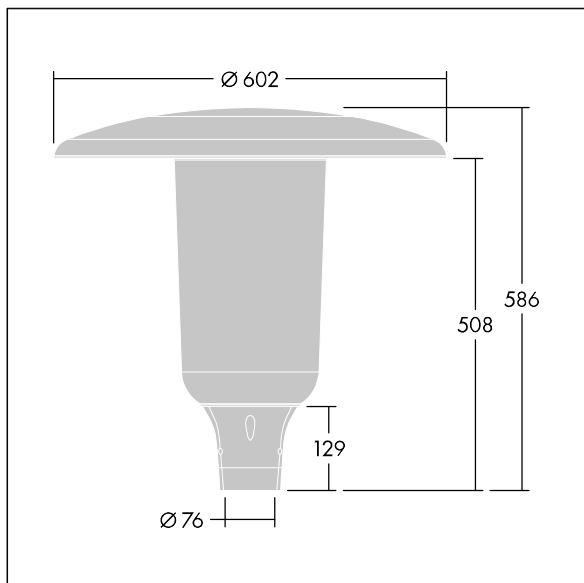

96632310 ARS 24L35-740 WSC CL CL1 W5 T76 ANT

Aerie

Lanterne LED discrète, à montage top, avec une conception intemporelle. Driver pour 24 LED, entraînés à 350mA avec une distribution Confort pour rue large (asymétrique). Classe électrique I, IP66, IK10. Capot et socle : aluminium fonderie thermopoudré résistant à la corrosion et adapté aux environnements C5, finition texturé gris anthracite 900 sablé. Boîtier : Polycarbonate (PC) faible épaisseur anti-UV avec finition transparent. Livré avec LED 4 000 K. Montage top sur mât de Ø 76mm. Pré-câblé avec 5 m de câble.

Dimensions : Ø602 x 586 mm
 Puissance du luminaire: 26 W
 Flux lumineux du luminaire: 4077 lm
 Efficacité lumineuse du luminaire: 157 lm/W
 Poids : 11,21 kg
 Scx : 0.172 m²

TLG_AERI_F_S_CL.jpg

TLG_AERI_M_T76_S.wmf