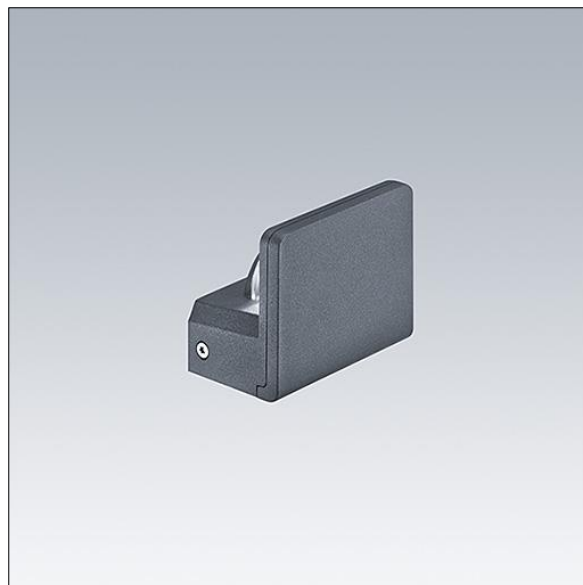

### Raze Architectural

Lèche-mur LED compact, incorporant la technologie Flat beam®. 1 LED alimentée en 350mA. Sans driver. Classe électrique III, IP66, IK08. Corps : aluminium fonderie (EN44300, compatible avec l'installation en bord de mer), thermopoudré, gris anthracite 900 sablé. Vasque : Polycarbonate (PC) dépoli avec traitement anti-UV. Visserie : Acier inox. Livré avec LED 3 000 K.

Version Small avec driver déporté pouvant alimenter jusqu'à trois luminaires.

Version pour montage en surface (MSF) avec fourche permettant une inclinaison de  $\pm 15^\circ$ .

Version pour montage mural (MWA) sans inclinaison.

Protection contre les surtensions 6 kV de série.

Pré-câblé avec 2 m de câble.

Dimensions : 86 x 70 x 110 mm

Puissance du luminaire: 6 W

Flux lumineux du luminaire: 350 lm

Efficacité lumineuse du luminaire: 58 lm/W

Poids : 0,56 kg

TLG\_RAZA\_F\_S\_PDB.jpg

TLG\_RAZA\_M\_S\_MWA.wmf

Ce produit contient une source lumineuse de classe d'efficacité énergétique F.

Toutes les valeurs marquées d'un \* sont des valeurs nominales. Thorn utilise des composants testés et éprouvés, en provenance des meilleurs fournisseurs. Dans certains cas isolés, il se peut qu'il y ait des pannes de nature technologique au niveau des LED individuels, pendant le cycle de vie nominal du produit. Les normes internationales fixent la tolérance du flux initial et de la charge associée à  $\pm 10\%$ . Sauf indication contraire, les valeurs sont applicables pour une température ambiante de 25 °C.