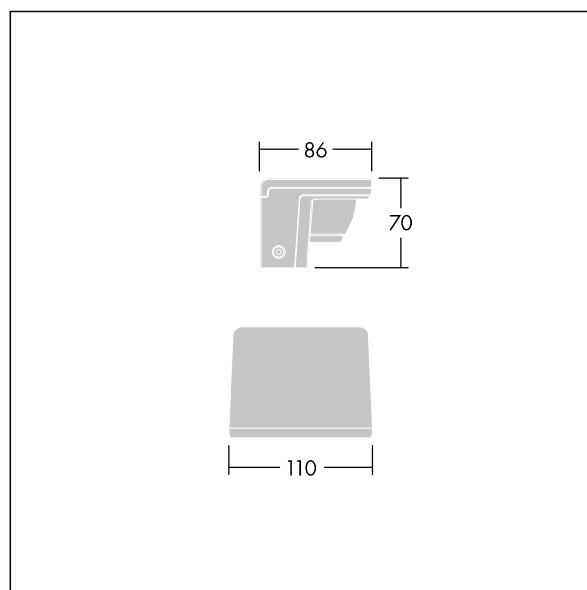

### Raze Architectural

Lèche-mur LED compact, incorporant la technologie Flat beam®. 1 LED alimentée en 350mA. Sans driver. Classe électrique III, IP66, IK08. Corps : aluminium fonderie (EN44300, compatible avec l'installation en bord de mer), thermopoudré, gris anthracite 900 sablé. Vasque : Polycarbonate (PC) dépoli avec traitement anti-UV. Visserie : Acier inox. Livré avec LED 3 000 K.

Version Small avec driver déporté pouvant alimenter jusqu'à trois luminaires.

Version pour montage en surface (MSF) avec fourche permettant une inclinaison de  $\pm 15^\circ$ .

Version pour montage mural (MWA) sans inclinaison.

Protection contre les surtensions 6 kV de série.

Pré-câblé avec 2 m de câble.

Dimensions : 86 x 70 x 110 mm

Puissance du luminaire: 6 W

Flux lumineux du luminaire: 350 lm

Efficacité lumineuse du luminaire: 58 lm/W

Poids : 0,56 kg

TLG\_RAZA\_F\_S\_PDB.jpg

TLG\_RAZA\_M\_S\_MWA.wmf

Ce produit contient une source lumineuse de classe d'efficacité énergétique F.

Toutes les valeurs marquées d'un \* sont des valeurs nominales. Thorn utilise des composants testés et éprouvés, en provenance des meilleurs fournisseurs. Dans certains cas isolés, il se peut qu'il y ait des pannes de nature technologique au niveau des LED individuels, pendant le cycle de vie nominal du produit. Les normes internationales fixent la tolérance du flux initial et de la charge associée à  $\pm 10\%$ . Sauf indication contraire, les valeurs sont applicables pour une température ambiante de 25 °C.