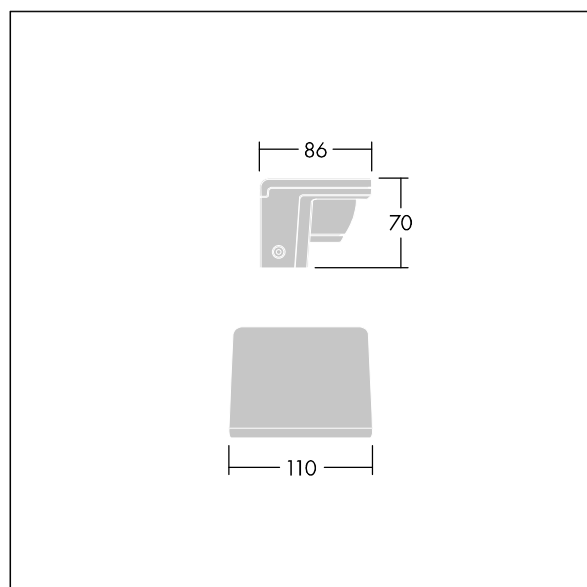

Version Small avec driver déporté pouvant alimenter jusqu'à trois luminaires.

Version pour montage en surface (MSF) avec fourche permettant une inclinaison de $\pm 15^\circ$.

Version pour montage mural (MWA) sans inclinaison.

Protection contre les surtensions 6 kV de série.

Pré-câblé avec 2 m de câble.

Dimensions : 86 x 70 x 110 mm

Puissance du luminaire: 6 W

Flux lumineux du luminaire: 350 lm

Efficacité lumineuse du luminaire: 58 lm/W

Poids : 0,56 kg

TLG_RAZA_F_S_PDB.jpg

TLG_RAZA_M_S_MWA.wmf

Ce produit contient une source lumineuse de classe d'efficacité énergétique F.

Toutes les valeurs marquées d'un * sont des valeurs nominales. Thorn utilise des composants testés et éprouvés, en provenance des meilleurs fournisseurs. Dans certains cas isolés, il se peut qu'il y ait des pannes de nature technologique au niveau des LED individuels, pendant le cycle de vie nominal du produit. Les normes internationales fixent la tolérance du flux initial et de la charge associée à $\pm 10\%$. Sauf indication contraire, les valeurs sont applicables pour une température ambiante de 25 °C.