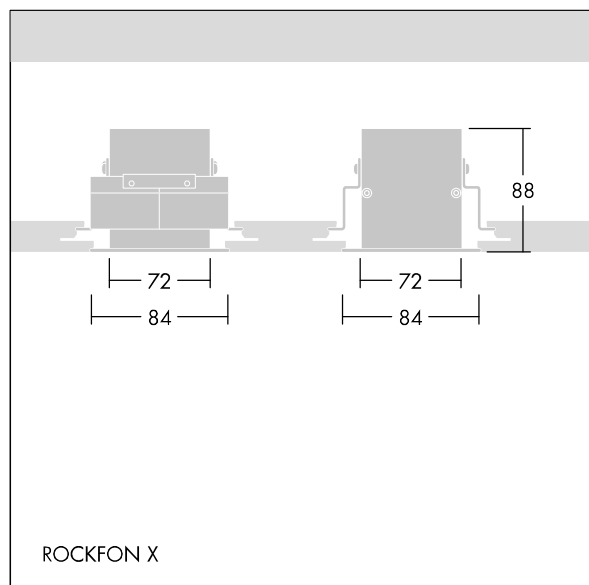

Equaline

96631974 EQL MOD HTB BRACKET FRNT SET

THORN

Equaline

Support d'Avant pour encastrer les profilés EQUALINE dans les plafonds modulaires, avec un joint dissimulé..

ZS_ERS_F_96631974_1.jpg

TLG_EQUAL_M_rockfon_niv.wmf