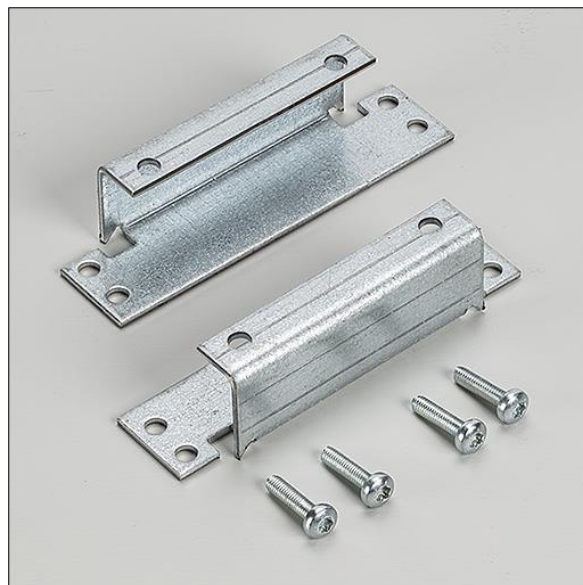

Equaline

96631974 EQL MOD HTB BRACKET FRNT SET

THORN

Equaline

Support d'Avant pour encastrer les profilés EQUALINE dans les plafonds modulaires, avec un joint dissimulé..

ZS_ERS_F_96631974_1.jpg

TLG_EQUAL_M_rockfon_niv.wmf