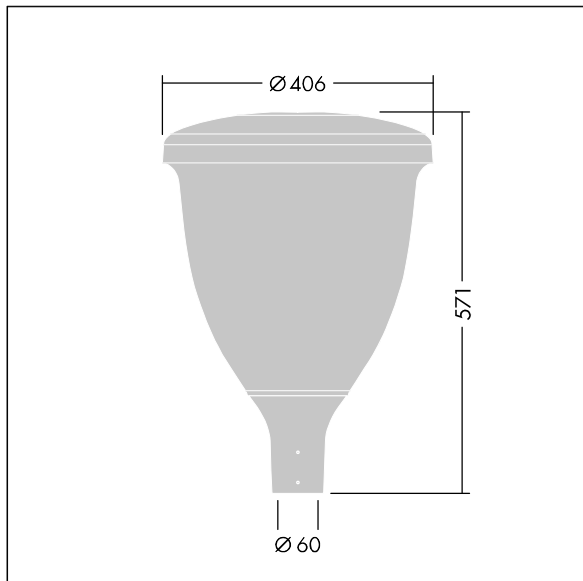

96631909 VO 18L105-740 SF RS CL1 W5 T60 ANT

## Volupto

Lanterne intelligente LED, montage en top, avec une distribution Radialement symétrique. Programmable Driver alimentant 18 LED en 1,05A. Classe électrique I, IP66, IK10. Chapeau et embase : aluminium résistant à la corrosion, fonderie thermopoudré, avec une finition gris anthracite 900 sablé texturé. Vasque : Polycarbonate (PC) traité anti-UV. Livré avec LED 4 000 K. Indice min. de rendu des couleurs: 70. Pré-câblé avec 5 m de câble. Montage top sur mât de Ø 60mm.

Dimensions : Ø60/406 x 571 mm  
Puissance du luminaire: 59,5 W  
Flux lumineux du luminaire: 7458 lm  
Efficacité lumineuse du luminaire: 125 lm/W  
Poids : 7,59 kg  
Scx : 0.143 m<sup>2</sup>

TLG\_VOLU\_F\_Side.jpg