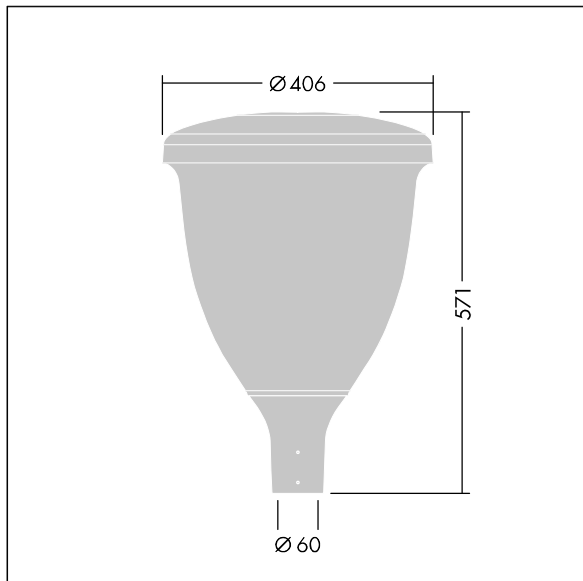

96631906 VO 18L70-740 SF RS CL2 W5 T60 ANT

Volupto

Lanterne intelligente LED, montage en top, avec une distribution Radialement symétrique. Programmable Driver alimentant 18 LED en 700mA. Classe électrique II, IP66, IK10. Chapeau et embase : aluminium résistant à la corrosion, fonderie thermopoudré, avec une finition gris anthracite 900 sablé texturé. Vasque : Polycarbonate (PC) traité anti-UV. Livré avec LED 4 000 K. Indice min. de rendu des couleurs: 70. Pré-câblé avec 5 m de câble. Montage top sur mât de Ø 60mm.

Dimensions : Ø60/406 x 571 mm
 Puissance du luminaire: 38,9 W
 Flux lumineux du luminaire: 5294 lm
 Efficacité lumineuse du luminaire: 136 lm/W
 Poids : 7,48 kg
 Scx : 0.143 m²

TLG_VOLU_F_Side.jpg

TLG_VOLU_M_60.wmf

Ce produit contient une source lumineuse de classe d'efficacité énergétique D.

Toutes les valeurs marquées d'un * sont des valeurs nominales. Thorn utilise des composants testés et éprouvés, en provenance des meilleurs fournisseurs. Dans certains cas isolés, il se peut qu'il y ait des pannes de nature technologique au niveau des LED individuels, pendant le cycle de vie nominal du produit. Les normes internationales fixent la tolérance du flux initial et de la charge associée à $\pm 10\%$. Sauf indication contraire, les valeurs sont applicables pour une température ambiante de 25 °C.