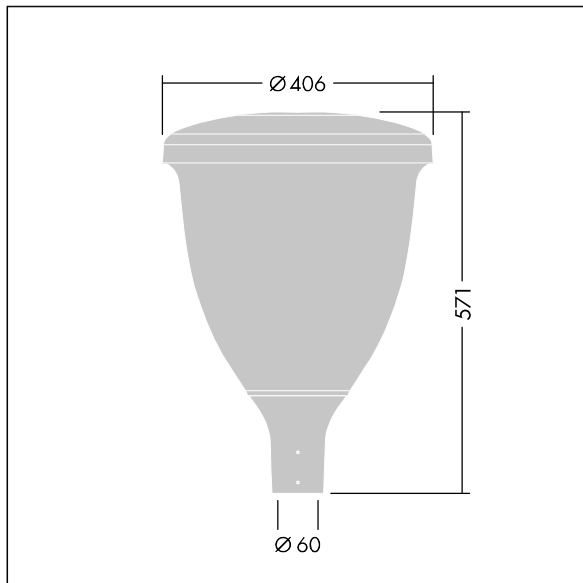

96631903 VO 18L35-740 SF RS CL1 W5 T60 ANT

Volupto

Lanterne intelligente LED, montage en top, avec une distribution Radialement symétrique. Programmable Driver alimentant 18 LED en 350mA. Classe électrique I, IP66, IK10. Chapeau et embase : aluminium résistant à la corrosion, fonderie thermopoudré, avec une finition gris anthracite 900 sablé texturé. Vasque : Polycarbonate (PC) traité anti-UV. Livré avec LED 4 000 K. Indice min. de rendu des couleurs: 70. Pré-câblé avec 5 m de câble. Montage top sur mât de Ø 60mm.

Dimensions : Ø60/406 x 571 mm
Puissance du luminaire: 19,5 W
Flux lumineux du luminaire: 2856 lm
Efficacité lumineuse du luminaire: 146 lm/W
Poids : 7,59 kg
Scx : 0.143 m²

TLG_VOLU_F_Side.jpg

TLG_VOLU_M_60.wmf

Ce produit contient une source lumineuse de classe d'efficacité énergétique D.

Toutes les valeurs marquées d'un * sont des valeurs nominales. Thorn utilise des composants testés et éprouvés, en provenance des meilleurs fournisseurs. Dans certains cas isolés, il se peut qu'il y ait des pannes de nature technologique au niveau des LED individuels, pendant le cycle de vie nominal du produit. Les normes internationales fixent la tolérance du flux initial et de la charge associée à $\pm 10\%$. Sauf indication contraire, les valeurs sont applicables pour une température ambiante de 25 °C.