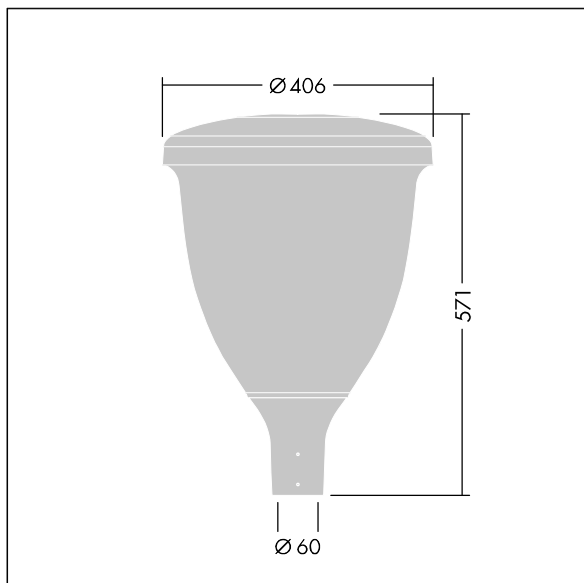

96631902 VO 18L35-740 SF RS CL2 W5 T60 ANT

Volupto

Lanterne intelligente LED, montage en top, avec une distribution Radialement symétrique. Programmable Driver alimentant 18 LED en 350mA. Classe électrique II, IP66, IK10. Chapeau et embase : aluminium résistant à la corrosion, fonderie thermopoudré, avec une finition gris anthracite 900 sablé texturé. Vasque : Polycarbonate (PC) traité anti-UV. Livré avec LED 4 000 K. Indice min. de rendu des couleurs: 70. Pré-câblé avec 5 m de câble. Montage top sur mât de Ø 60mm.

Dimensions : Ø60/406 x 571 mm
 Puissance du luminaire: 19,5 W
 Flux lumineux du luminaire: 2856 lm
 Efficacité lumineuse du luminaire: 146 lm/W
 Poids : 7,48 kg
 Scx : 0.143 m²

TLG_VOLU_F_Side.jpg

TLG_VOLU_M_60.wmf