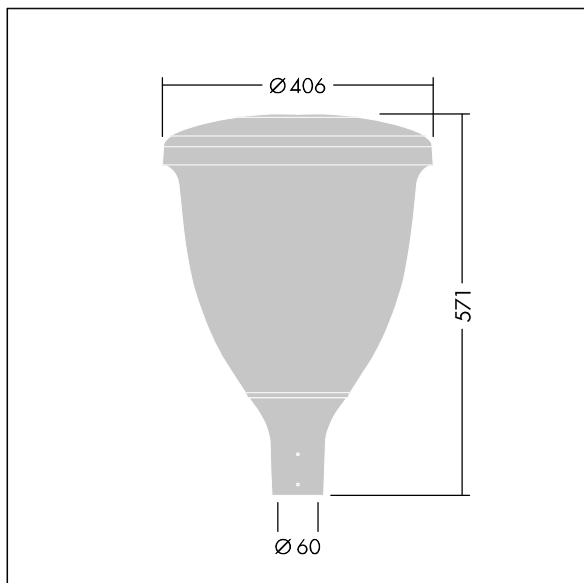

Volupto

Lanterne intelligente LED, montage en top, avec une distribution Confort pour rue large. Programmable Driver alimentant 24 LED en 500mA. Classe électrique I, IP66, IK10. Chapeau et embase : aluminium résistant à la corrosion, fonderie thermopoudré, avec une finition gris anthracite 900 sablé texturé. Vasque : Polycarbonate (PC) traité anti-UV. Livré avec LED 4 000 K. Indice min. de rendu des couleurs: 70. Pré-câblé avec 5 m de câble. Montage top sur mât de Ø 60mm.

Dimensions : Ø60/406 x 571 mm
Puissance du luminaire: 36,1 W
Flux lumineux du luminaire: 5412 lm
Efficacité lumineuse du luminaire: 150 lm/W
Poids : 7,59 kg
Scx : 0.143 m²

TLG_VOLU_F_Side.jpg

TLG_VOLU_M_60.wmf

Ce produit contient une source lumineuse de classe d'efficacité énergétique D.

Toutes les valeurs marquées d'un * sont des valeurs nominales. Thorn utilise des composants testés et éprouvés, en provenance des meilleurs fournisseurs. Dans certains cas isolés, il se peut qu'il y ait des pannes de nature technologique au niveau des LED individuels, pendant le cycle de vie nominal du produit. Les normes internationales fixent la tolérance du flux initial et de la charge associée à $\pm 10\%$. Sauf indication contraire, les valeurs sont applicables pour une température ambiante de 25 °C.