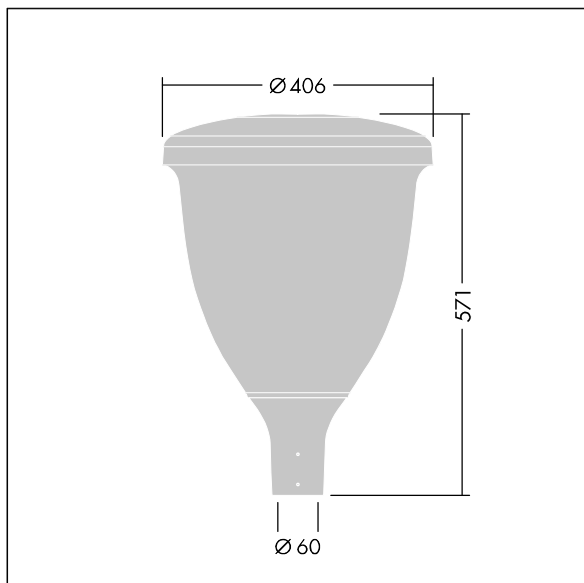

Volupto

Lanterne intelligente LED, montage en top, avec une distribution Confort pour rue large. Programmable Driver alimentant 24 LED en 350mA. Classe électrique I, IP66, IK10. Chapeau et embase : aluminium résistant à la corrosion, fonderie thermopoudré, avec une finition gris anthracite 900 sablé texturé. Vasque : Polycarbonate (PC) traité anti-UV. Livré avec LED 4 000 K. Indice min. de rendu des couleurs: 70. Pré-câblé avec 5 m de câble. Montage top sur mât de Ø 60mm.

Dimensions : Ø60/406 x 571 mm
Puissance du luminaire: 25,7 W
Flux lumineux du luminaire: 3935 lm
Efficacité lumineuse du luminaire: 153 lm/W
Poids : 7,59 kg
Scx : 0.143 m²

TLG_VOLU_F_Side.jpg

TLG_VOLU_M_60.wmf

Ce produit contient une source lumineuse de classe d'efficacité énergétique D.

Toutes les valeurs marquées d'un * sont des valeurs nominales. Thorn utilise des composants testés et éprouvés, en provenance des meilleurs fournisseurs. Dans certains cas isolés, il se peut qu'il y ait des pannes de nature technologique au niveau des LED individuels, pendant le cycle de vie nominal du produit. Les normes internationales fixent la tolérance du flux initial et de la charge associée à $\pm 10\%$. Sauf indication contraire, les valeurs sont applicables pour une température ambiante de 25 °C.