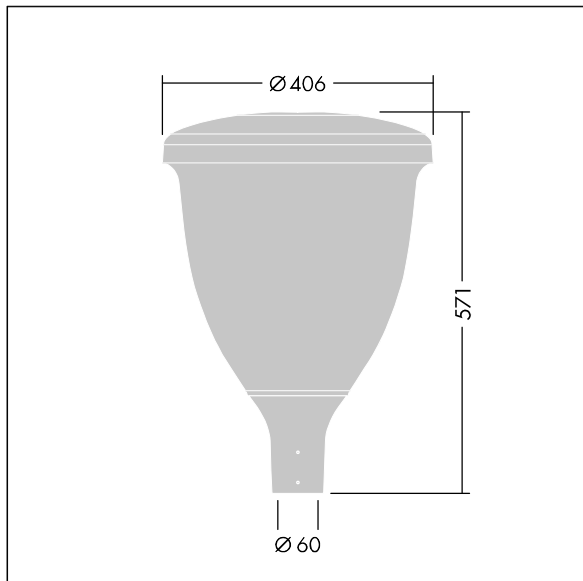

96631895 VO 12L105-740 SF WSC CL1 W5 T60 ANT

## Volupto

Lanterne intelligente LED, montage en top, avec une distribution Confort pour rue large. Programmable Driver alimentant 12 LED en 1,05A. Classe électrique I, IP66, IK10. Chapeau et embase : aluminium résistant à la corrosion, fonderie thermopoudré, avec une finition gris anthracite 900 sablé texturé. Vasque : Polycarbonate (PC) traité anti-UV. Livré avec LED 4 000 K. Indice min. de rendu des couleurs: 70. Pré-câblé avec 5 m de câble. Montage top sur mât de Ø 60mm.

Dimensions : Ø60/406 x 571 mm  
Puissance du luminaire: 40,3 W  
Flux lumineux du luminaire: 5181 lm  
Efficacité lumineuse du luminaire: 129 lm/W  
Poids : 7,53 kg  
Scx : 0.143 m<sup>2</sup>

TLG\_VOLU\_F\_Side.jpg