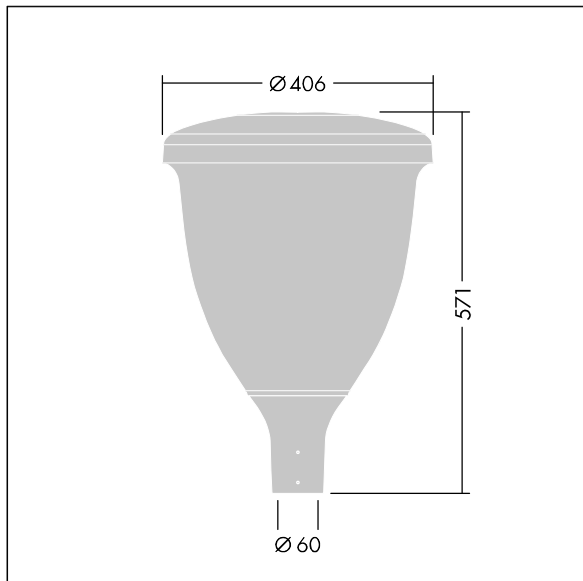

### Volupto

Lanterne intelligente LED, montage en top, avec une distribution Confort pour rue large. Programmable Driver alimentant 12 LED en 1,05A. Classe électrique I, IP66, IK10. Chapeau et embase : aluminium résistant à la corrosion, fonderie thermopoudré, avec une finition gris anthracite 900 sablé texturé. Vasque : Polycarbonate (PC) traité anti-UV. Livré avec LED 4 000 K. Indice min. de rendu des couleurs: 70. Pré-câblé avec 5 m de câble. Montage top sur mât de Ø 60mm.

Dimensions : Ø60/406 x 571 mm  
 Puissance du luminaire: 40,3 W  
 Flux lumineux du luminaire: 5181 lm  
 Efficacité lumineuse du luminaire: 129 lm/W  
 Poids : 7,53 kg  
 Scx : 0.143 m<sup>2</sup>

TLG\_VOLU\_F\_Side.jpg

TLG\_VOLU\_M\_60.wmf

Ce produit contient une source lumineuse de classe d'efficacité énergétique D.

Toutes les valeurs marquées d'un \* sont des valeurs nominales. Thorn utilise des composants testés et éprouvés, en provenance des meilleurs fournisseurs. Dans certains cas isolés, il se peut qu'il y ait des pannes de nature technologique au niveau des LED individuels, pendant le cycle de vie nominal du produit. Les normes internationales fixent la tolérance du flux initial et de la charge associée à ± 10 %. Sauf indication contraire, les valeurs sont applicables pour une température ambiante de 25 °C.