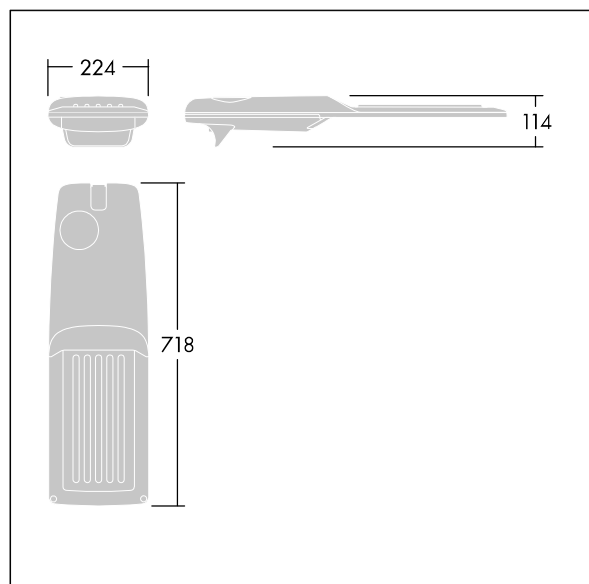

Isaro Pro

Lanterne d'éclairage routier LED moderne (Medium) avec 60 LED alimentées en 500mA avec une optique Route humide. Programmable Driver. Classe électrique II, IP66, IK09. Corps : aluminium (EN AC-44300) fonderie, thermopoudré gris anthracite 900 sablé texturé. Emmanchement : aluminium (EN AC-44300), fonderie thermopoudré texturé gris anthracite 900 sablé. Fermeture : verre ép. 5 mm. Visserie : Acier inox. Livré avec un adaptateur d'emmanchement Ø 60 mm qui convient pour montage top (inclinaison 0°/5°/10°/15°/20°) ou latéral (inclinaison -15°/-10°/-5°/0°/5°/10°/15°). Equipé d'un 50% circuit de réduction de puissance, qui entre en vigueur 3 heures avant et 5 heures après un minuit calculé. Il peut être désactivé à l'installation avec un interrupteur interne facilement accessible. Livré avec LED 4 000 K. Protection contre les surtensions : 10 kV en mode commun single pulse et 8 kV en mode commun multipulse; 6 kV en mode différentiel multipulse. Si un système DALI est connecté: 6 kV en mode mode commun et mode différentiel multipulse.

TLG_ISRP_F_M_PDB_ANT.jpg

Dimensions : 718 x 224 x 114 mm
 Puissance du luminaire: 88,8 W
 Flux lumineux du luminaire: 14878 lm
 Efficacité lumineuse du luminaire: 168 lm/W
 Poids : 7,6 kg
 Scx : 0.066 m²