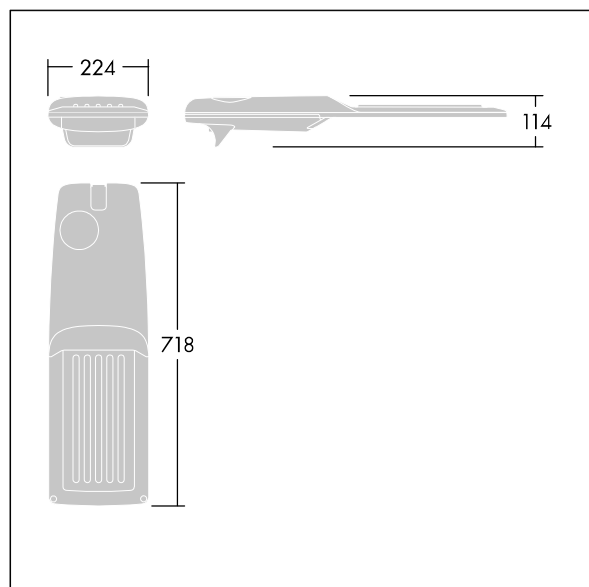

Isaro Pro

Lanterne d'éclairage routier LED moderne (Medium) avec 48 LED alimentées en 700mA avec une optique En quinconce pour route. Programmable Driver. Classe électrique II, IP66, IK09. Corps : aluminium (EN AC-44300) fonderie, thermopoudré gris anthracite 900 sablé texturé. Emmanchement : aluminium (EN AC-44300), fonderie thermopoudré texturé gris anthracite 900 sablé. Fermeture : verre ép. 5 mm. Visserie : Acier inox. Livré avec un adaptateur d'emmanchement Ø 60 mm qui convient pour montage top (inclinaison 0°/5°/10°/15°/20°) ou latéral (inclinaison -15°/-10°/-5°/0°/5°/10°/15°). Equipé d'un 50% circuit de réduction de puissance, qui entre en vigueur 3 heures avant et 5 heures après un minuit calculé. Il peut être désactivé à l'installation avec un interrupteur interne facilement accessible. Livré avec LED 4 000 K. Protection contre les surtensions : 10 kV en mode commun single pulse et 8 kV en mode commun multipulse; 6 kV en mode différentiel multipulse. Si un système DALI est connecté: 6 kV en mode mode commun et mode différentiel multipulse.

TLG_ISRP_F_M_PDB_ANT.jpg

Dimensions : 718 x 224 x 114 mm
 Puissance du luminaire: 100 W
 Flux lumineux du luminaire: 15337 lm
 Efficacité lumineuse du luminaire: 153 lm/W
 Poids : 7,4 kg
 Scx : 0.066 m²